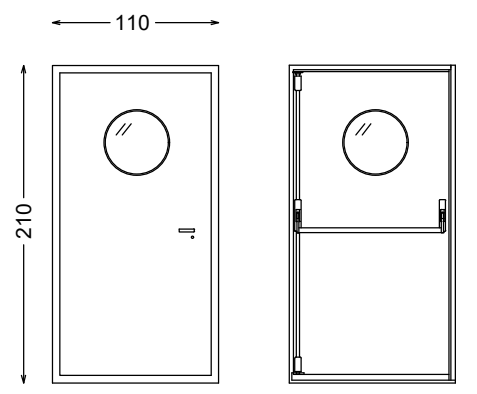

תאור	דלת בהלה חד כנפית כיוו פתיחה החוצה
משקוף	משקוף עיזור צבוע טרם הגעתו לשטח ריתוכים צבועים
פירזוק	כל הפרזוק כדוגמת "קליי אביזרים" לחלוו קליי
גמר	צבע לפי בחירת מתכנתת ברגים מוסתרים בחלל הפרופיל
פרופיל	5500
זכוכית	טריפלקס שקופה
הערות	כל הפריטים והפרזוקים יהיו לפי דרישות חוק התכנוו וחוק הבנייה ודרישות התקו הישראלי
כמות	1
רשימת אלומניום	דוריס שיר תכנוו ועיצוב פנים 054-8097286
1:50	29-01-26
מועדון חברים | עידן	

לעיון	מיקום	דלת יציאה מחסו ציוד	R 3
למכרז	מידות	95\210	
לביצוע