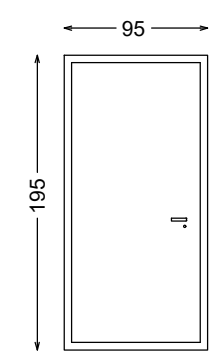

המבצע אחראי לבדיקת התכניות ולהתאמתן במקום באישור אדריכל.
על המבצע לבקר כל המידות ועל כל טעות או אי התאמה עליו להודיע למתכנן.
אין לקבוע מידות על ידי מדידה בשרטוט.
כל הזכויות שמורות.
אין לעשות כל שימוש בתכנית או ברעיונות הגלומים בה ללא אישור בכתב מאת המתכנן.

לעיון	מיקום	כניסה למועדון	R 1
למכרז	מידות	720\235	
לביצוע			

תאור	מערכת דלתות בכניסה למועדון 2 קבועים ודלת ציד דו כנפית החלוו ימוקם בחלקו האמצעי של הקיר כלא הכבשות
משקוף	משקוף עיזור צבוע טרם הגעתו לשטח ריתוכים צבועים
פירזוק	כל הפרזוק כדוגמת "קליי אביזרים" לחלוו קליי
גמר	צבע לפי בחירת מתכנתת ברגים מוסתרים בחלל הפרופיל
פרופיל	55000
זכוכית	טריפלקס שקופה
הערות	כל הפריטים והפרזוקים יהיו לפי דרישות חוק התכנוו וחוק הבנייה ודרישות התקו הישראלי
כמות	1
רשימת אלומניום	דוריס שיר תכנוו ועיצוב פנים 054-8097286
1:50	29-01-26
מועדון חברים | עידן	

לעיון	מיקום	דלת יציאה מחסו הגברה	R 4
למכרז	מידות	110\210	
לביצוע			

תאור	דלת בהלה חד כנפית כיוו פתיחה החוצה
משקוף	משקוף עיזור צבוע טרם הגעתו לשטח ריתוכים צבועים
פירזוק	כל הפרזוק כדוגמת "קליי אביזרים" לחלוו קליי
גמר	צבע לפי בחירת מתכנתת ברגים מוסתרים בחלל הפרופיל
פרופיל	5500
זכוכית	טריפלקס שקופה
הערות	כל הפריטים והפרזוקים יהיו לפי דרישות חוק התכנוו וחוק הבנייה ודרישות התקו הישראלי
כמות	1
רשימת אלומניום	דוריס שיר תכנוו ועיצוב פנים 054-8097286
1:50	29-01-26
מועדון חברים | עידן	

לעיון	מיקום	דלת יציאה מחסו ציוד	R 3
למכרז	מידות	95\210	
לביצוע			

תאור	דלת ציד כנף כיוו פתיחה החוצה כלא הכבשות
משקוף	משקוף עיזור צבוע טרם הגעתו לשטח ריתוכים צבועים
פירזוק	כל הפרזוק כדוגמת "קליי אביזרים" לחלוו קליי
גמר	צבע לפי בחירת מתכנתת ברגים מוסתרים בחלל הפרופיל
פרופיל	5500
זכוכית	טריפלקס שקופה
הערות	כל הפריטים והפרזוקים יהיו לפי דרישות חוק התכנוו וחוק הבנייה ודרישות התקו הישראלי
כמות	1
רשימת אלומניום	דוריס שיר תכנוו ועיצוב פנים 054-8097286
1:50	29-01-26
מועדון חברים | עידן	

לעיון	מיקום	חלוו מבואת כניסה מערבי	R 2
למכרז	מידות	88\247	
לביצוע