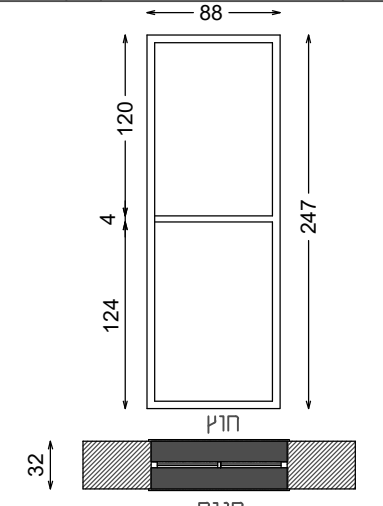

לעיון	מיקום	כניסה למועדון	R 1
למכרז	מידות	720\235	
לביצוע			

פנים

תאור	מערכת דלתות בכניסה למועדון 2 קבועים ודלת ציד דו כנפית החלוו ימוקם בחלקו האמצעי של הקיר כלא הכבשות
משקוף	משקוף עיזור צבוע טרם הגעתו לשטח ריתוכים צבועים
פירזוק	כל הפרזוק כדוגמת "קליי אביזרים" לחלוו קליי
גמר	צבע לפי בחירת מתכנתת ברגים מוסתרים בחלל הפרופיל
פרופיל	55000
זכוכית	טריפלקס שקופה
הערות	כל הפריטים והפרזוקים יהיו לפי דרישות חוק התכנוו וחוק הבנייה ודרישות התקו הישראלי
כמות	1
רשימת אלומניום	דוריס שיר תכנוו ועיצוב פנים 054-8097286
1:50	29-01-26
מועדון חברים עידן	

לעיון	מיקום	דלת יציאה מחסו הגברה	R 4
למכרז	מידות	110\210	
לביצוע			

תאור	דלת בהלה חד כנפית כיוו פתיחה החוצה
משקוף	משקוף עיזור צבוע טרם הגעתו לשטח ריתוכים צבועים
פירזוק	כל הפרזוק כדוגמת "קליי אביזרים" לחלוו קליי
גמר	צבע לפי בחירת מתכנתת ברגים מוסתרים בחלל הפרופיל
פרופיל	5500
זכוכית	טריפלקס שקופה
הערות	כל הפריטים והפרזוקים יהיו לפי דרישות חוק התכנוו וחוק הבנייה ודרישות התקו הישראלי
כמות	1
רשימת אלומניום	דוריס שיר תכנוו ועיצוב פנים 054-8097286
1:50	29-01-26
מועדון חברים עידן	

לעיון	מיקום	חלוו מבואת כניסה מערבי	R 2
למכרז	מידות	88\247	
לביצוע			

תאור	חלוו קיפ עם קבוע תחתון החלוו ימוקם בחלקו האמצעי של הקיר עם סף חלוו
משקוף	משקוף עיזור צבוע טרם הגעתו לשטח ריתוכים צבועים
פירזוק	כל הפרזוק כדוגמת "קליי אביזרים" לחלוו קליי
גמר	צבע לפי בחירת מתכנתת ברגים מוסתרים בחלל הפרופיל
פרופיל	5500
זכוכית	בידודית שקופה
הערות	כל הפריטים והפרזוקים יהיו לפי דרישות חוק התכנוו וחוק הבנייה ודרישות התקו הישראלי
כמות	1
רשימת אלומניום	דוריס שיר תכנוו ועיצוב פנים 054-8097286
1:50	29-01-26
מועדון חברים עידן	