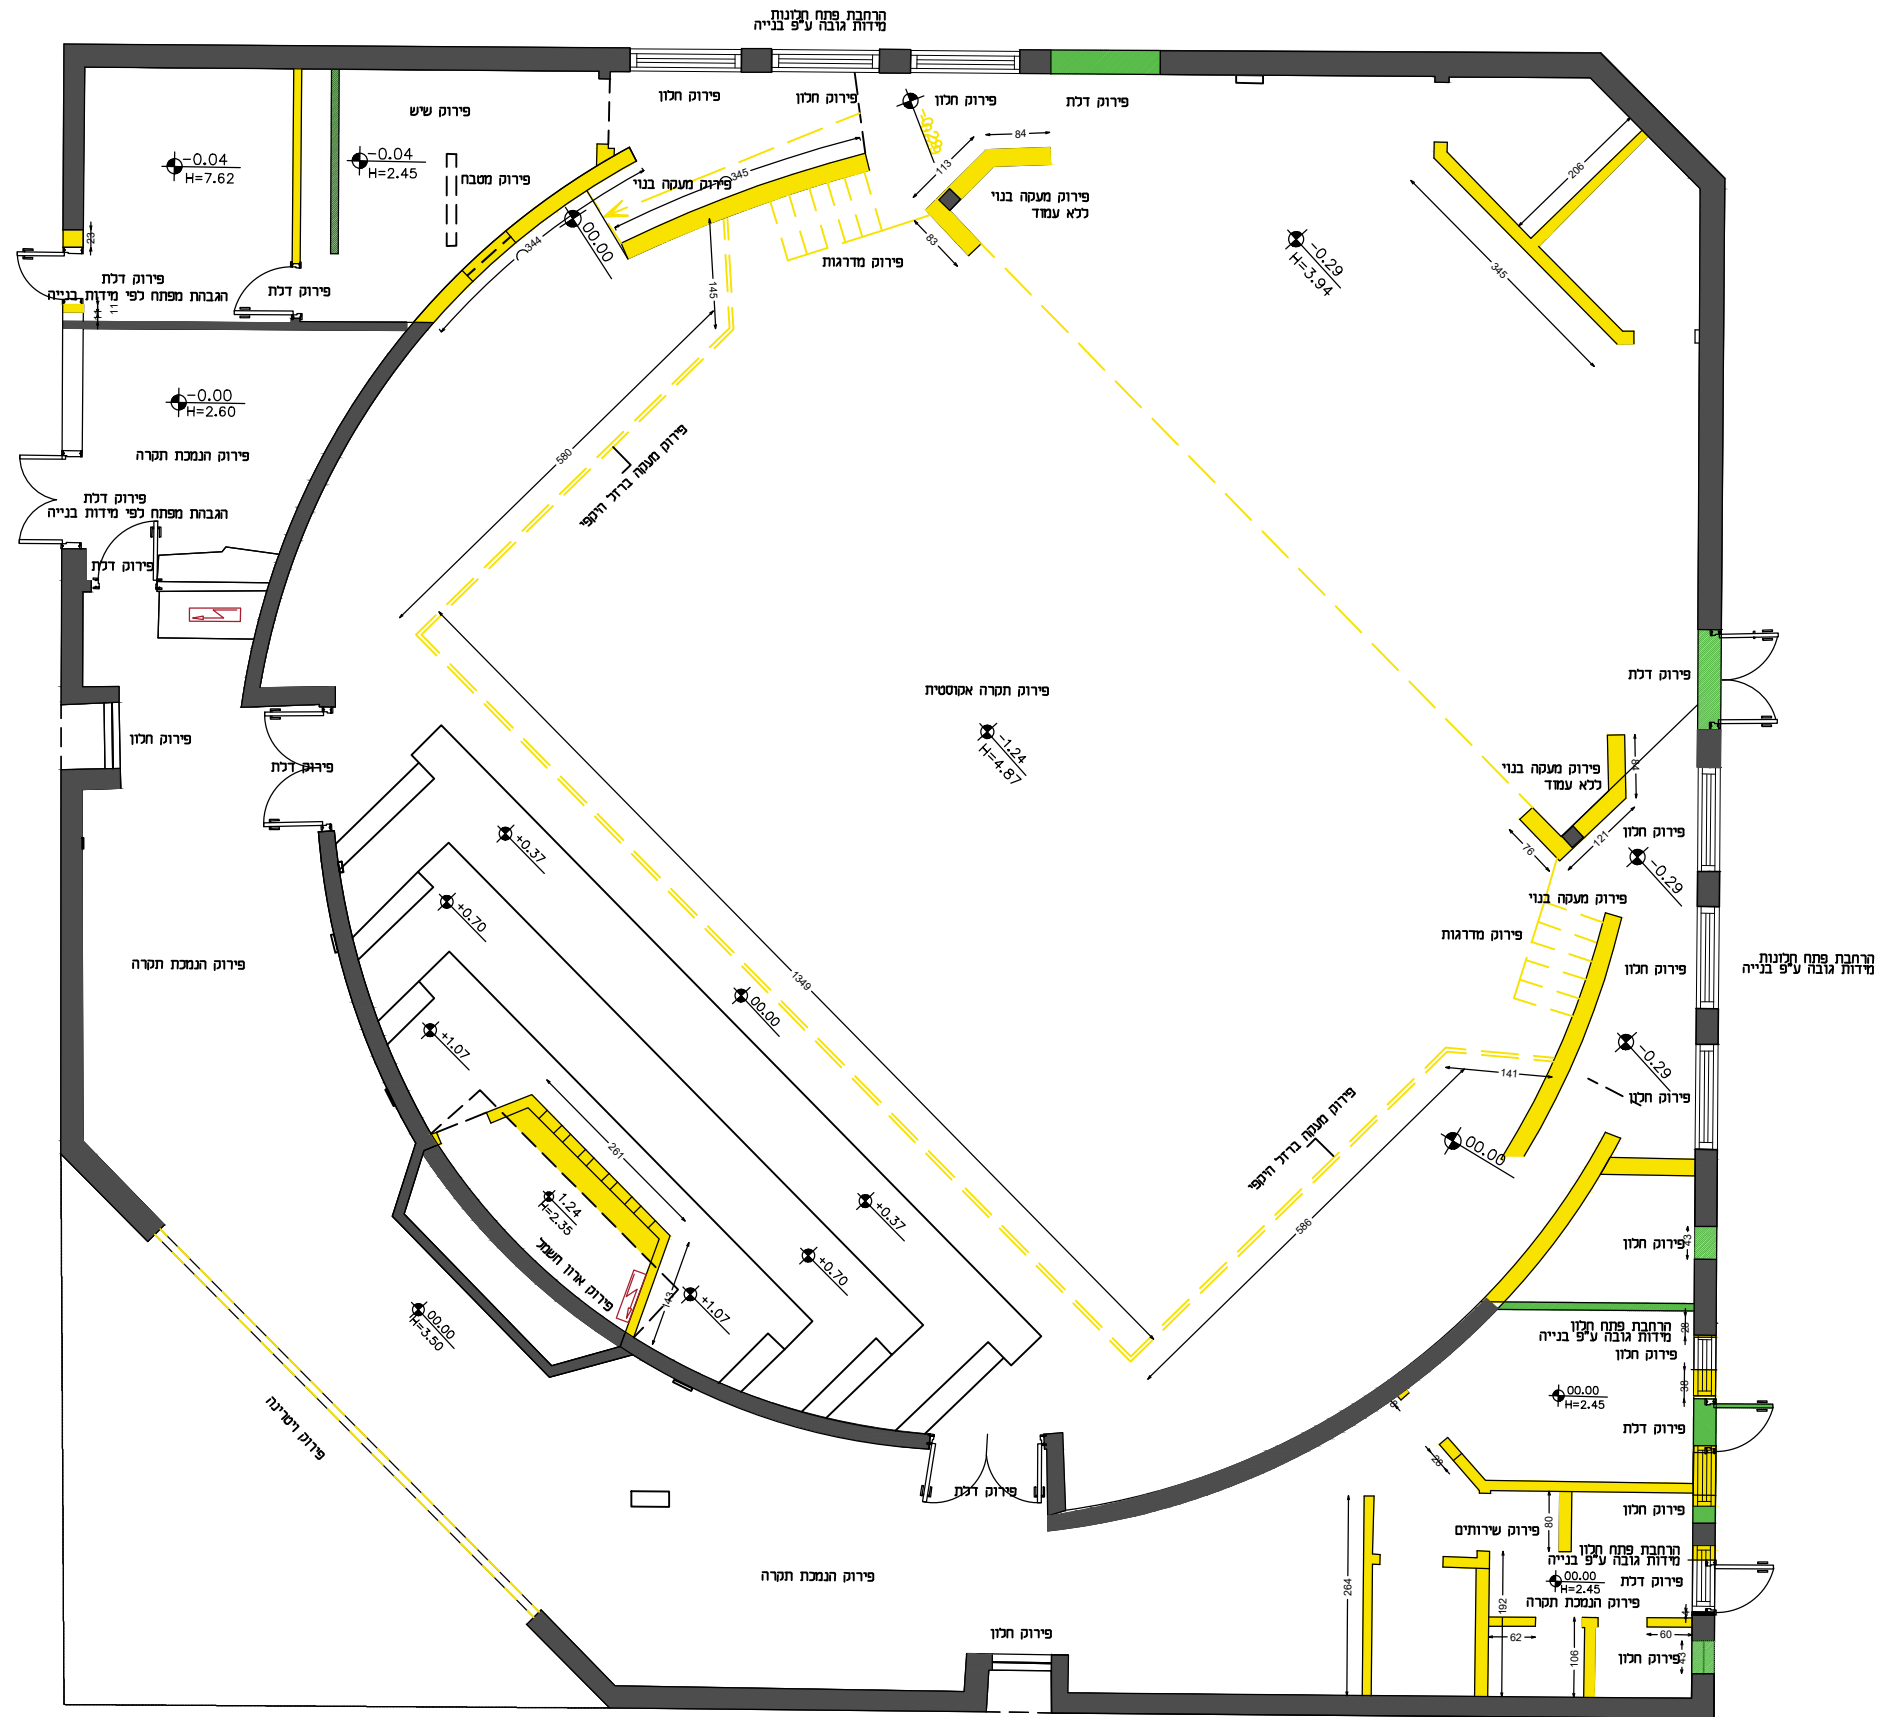

המבצע אחראי לבדיקת התכניות ולהתאמתן במקום באישור אדריכל.
 על המבצע לבקר כל המידות ועל כל טעות או אי התאמה עליו להודיע למתכנן.
 אין לקבוע מידות על ידי מדידה בשרטוט.
 כל הזכויות שמורות.
 אין לעשות כל שימוש בתכנית או ברעיונות הגלומים בה ללא אישור בכתב מאת המתכנן.

שיפוץ מועדון חברים
מושב עידן

תכנית הריסה

מהדורה לביצוע

DORIS
 INTERIOR

תאריך: 29/01/26
 קב"מ: 1:100