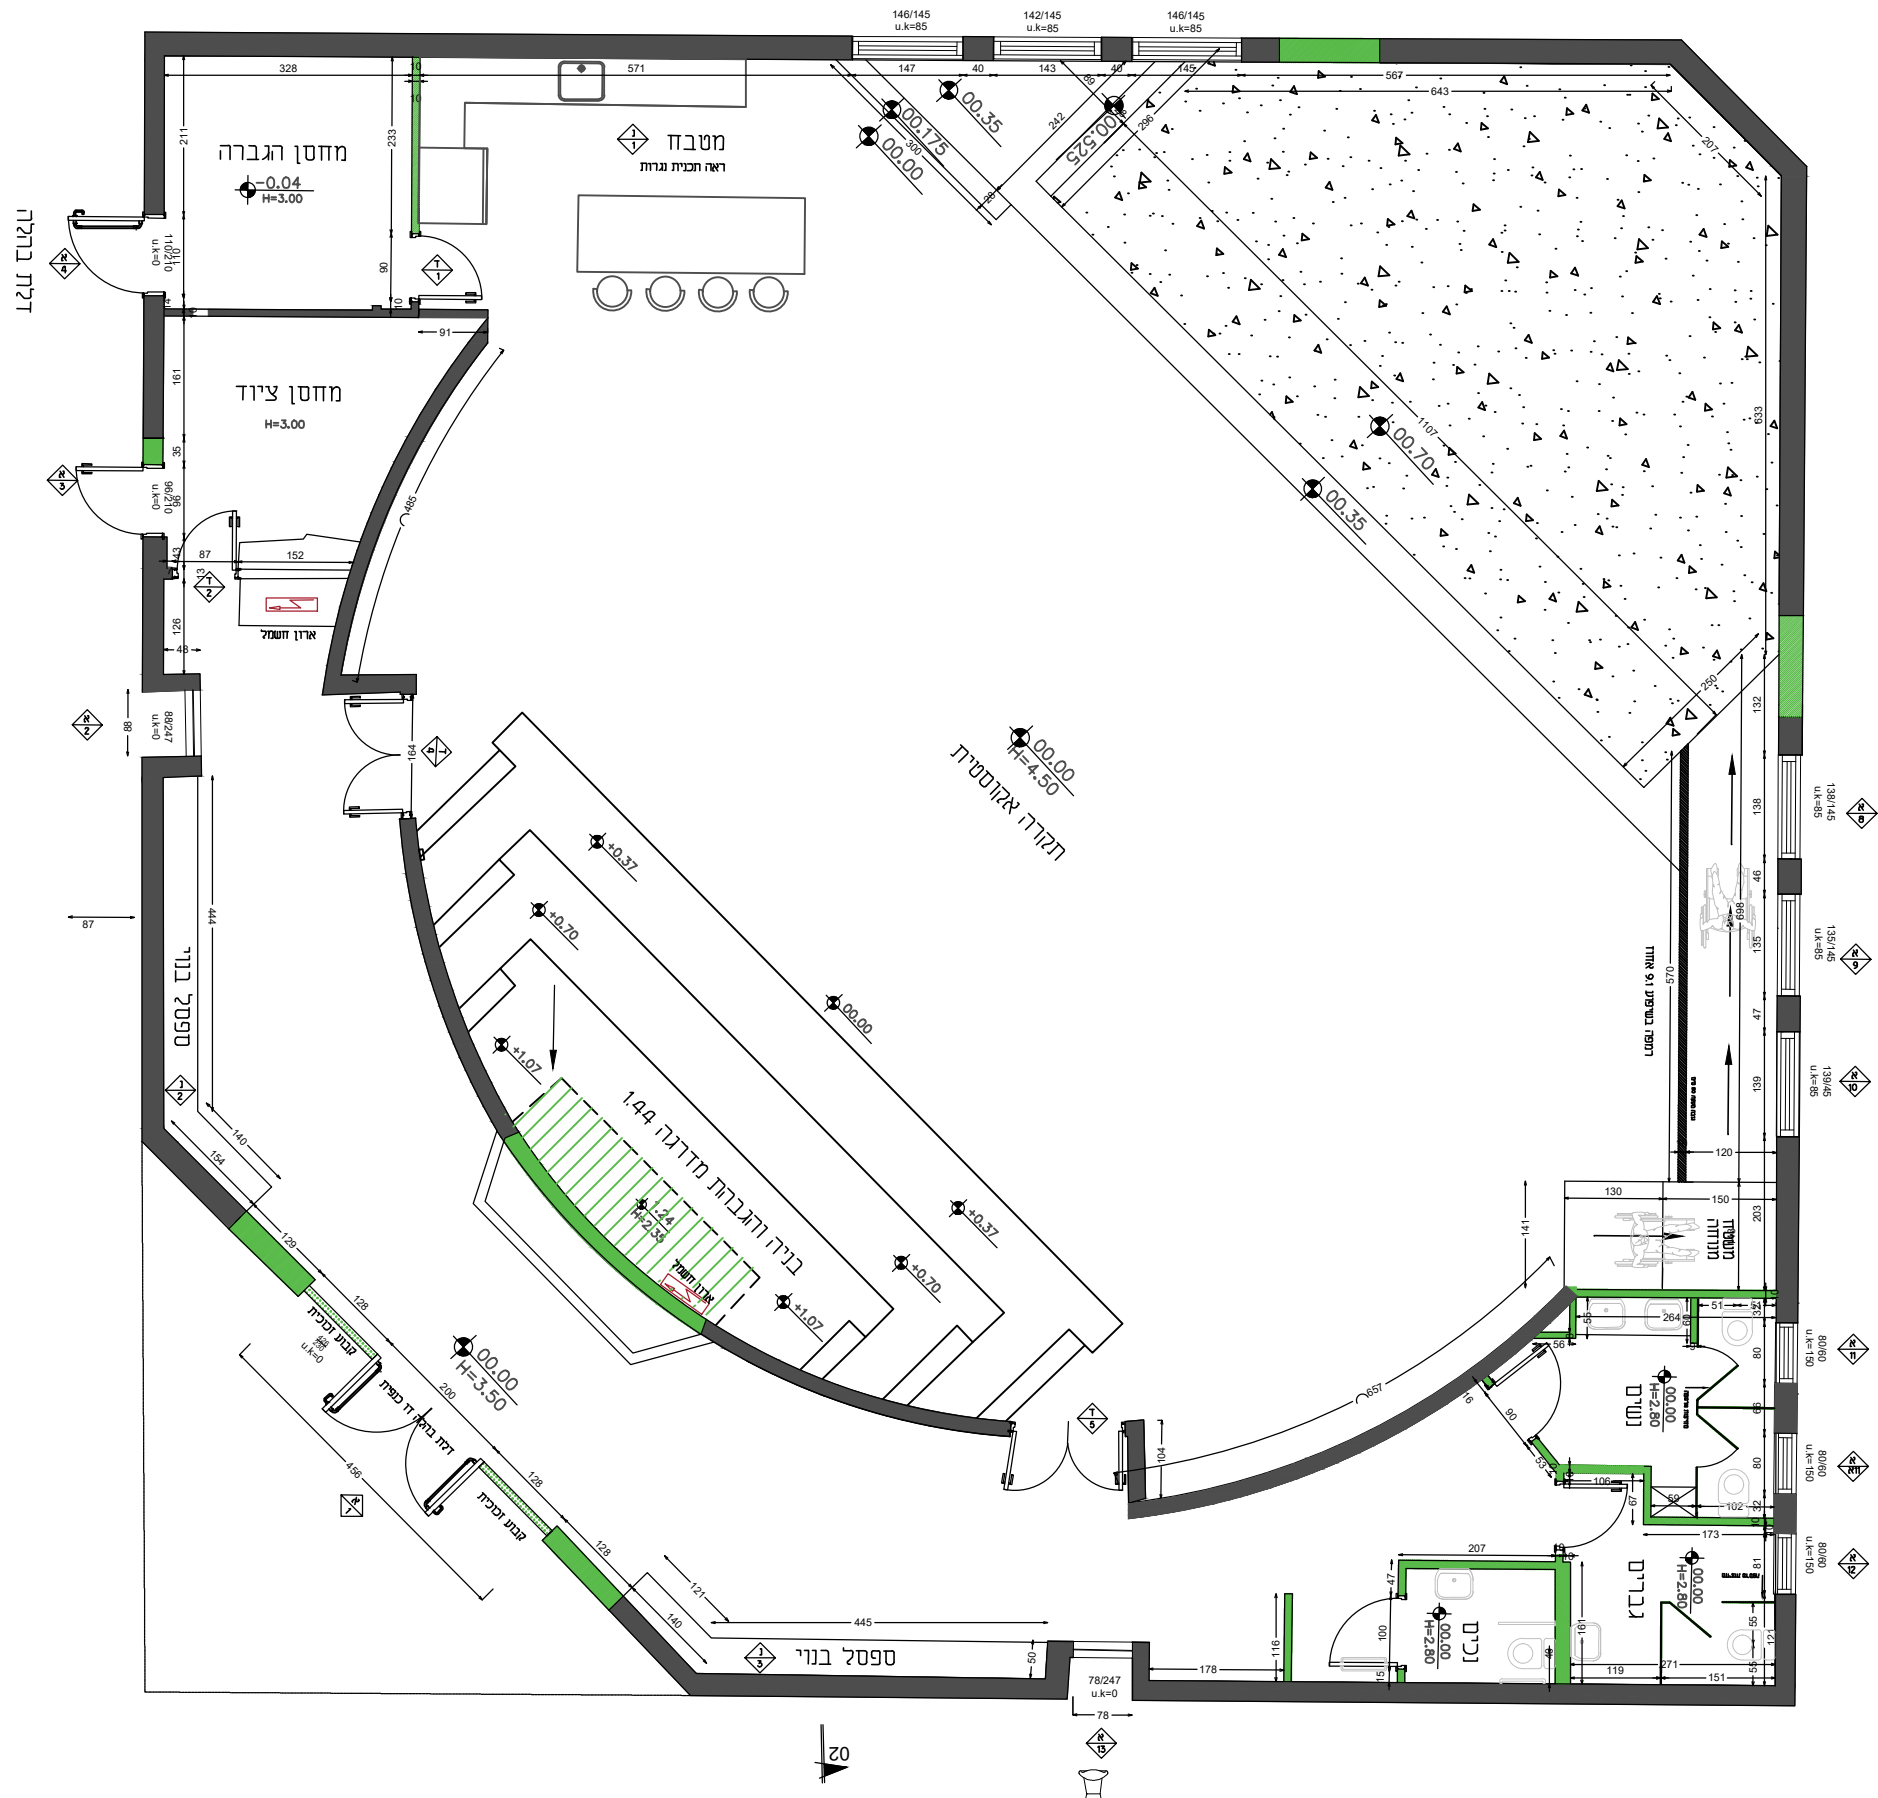

המבצע אחראי לבדיקת התכניות ולהתאמתן במקום באישור אדריכל.
 על המבצע לבקר כל המידות ועל כל טעות או אי התאמה עליו להודיע למתכנן.
 אין לקבוע מידות על ידי מדידה בשרטוט.
 כל הזכויות שמורות.
 אין לעשות כל שימוש בתכנית או ברעיונות הגלומים בה ללא אישור בכתב מאת המתכנן.

שיפוץ מועדון חברים
מושב עידן

תכנית בנייה

מהדורה לביצוע

DORIS
 INTERIOR

תאריך: 29/01/26
 קנ"מ: 1:100