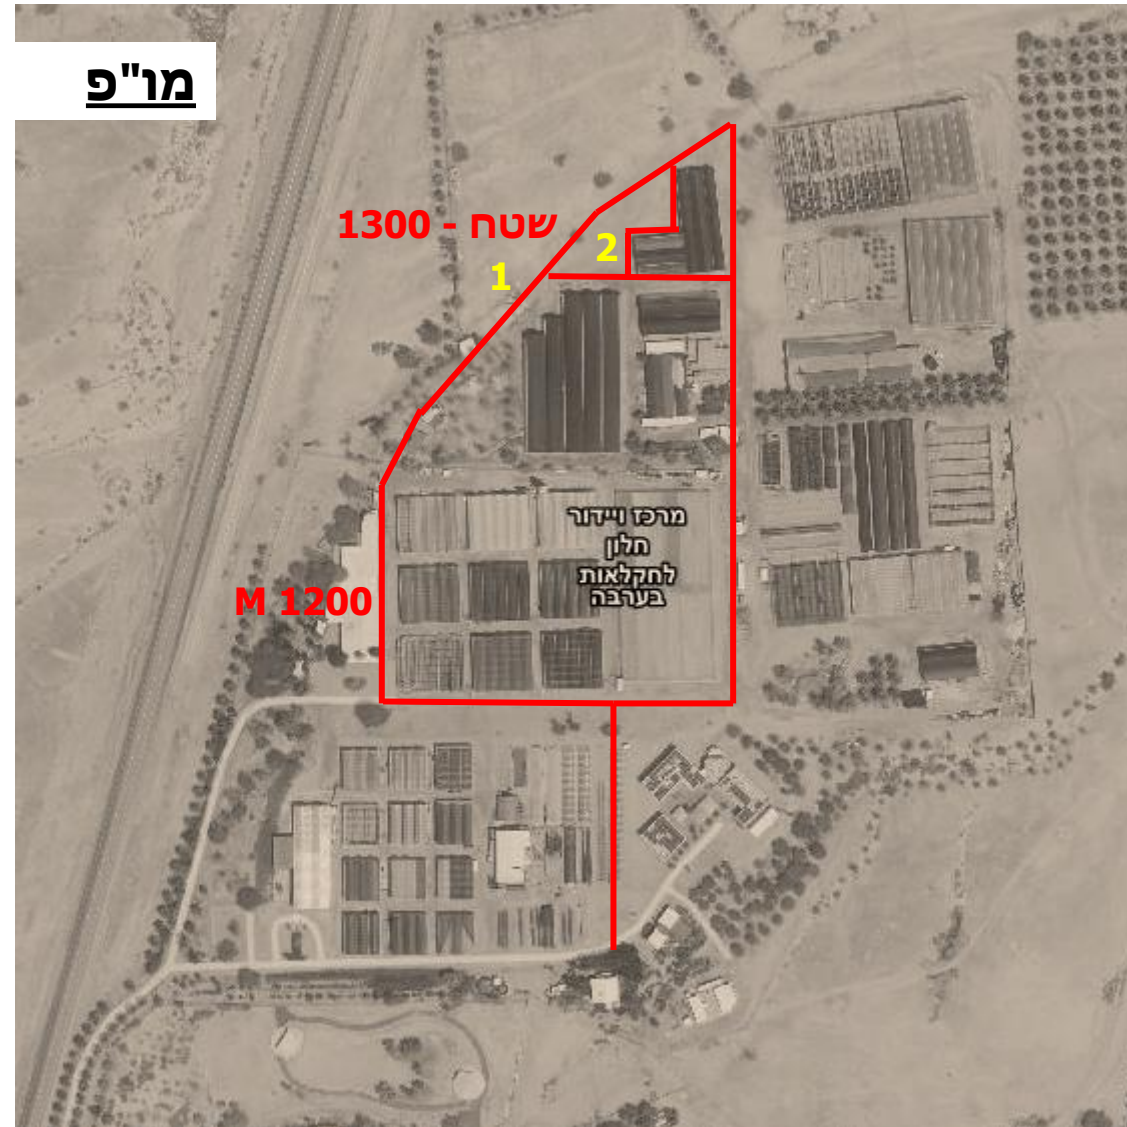

חצבה

מ"פ

עין יהב- שער גלעד עד בתי אריזה

עין יהב-8 מקטעים + בית עלמין

צופר – דרך לבית עלמין + מלון

צופר – דרך היקפית

מואה - ציר
מרכזי

מואה - פירוט

מושב פארן