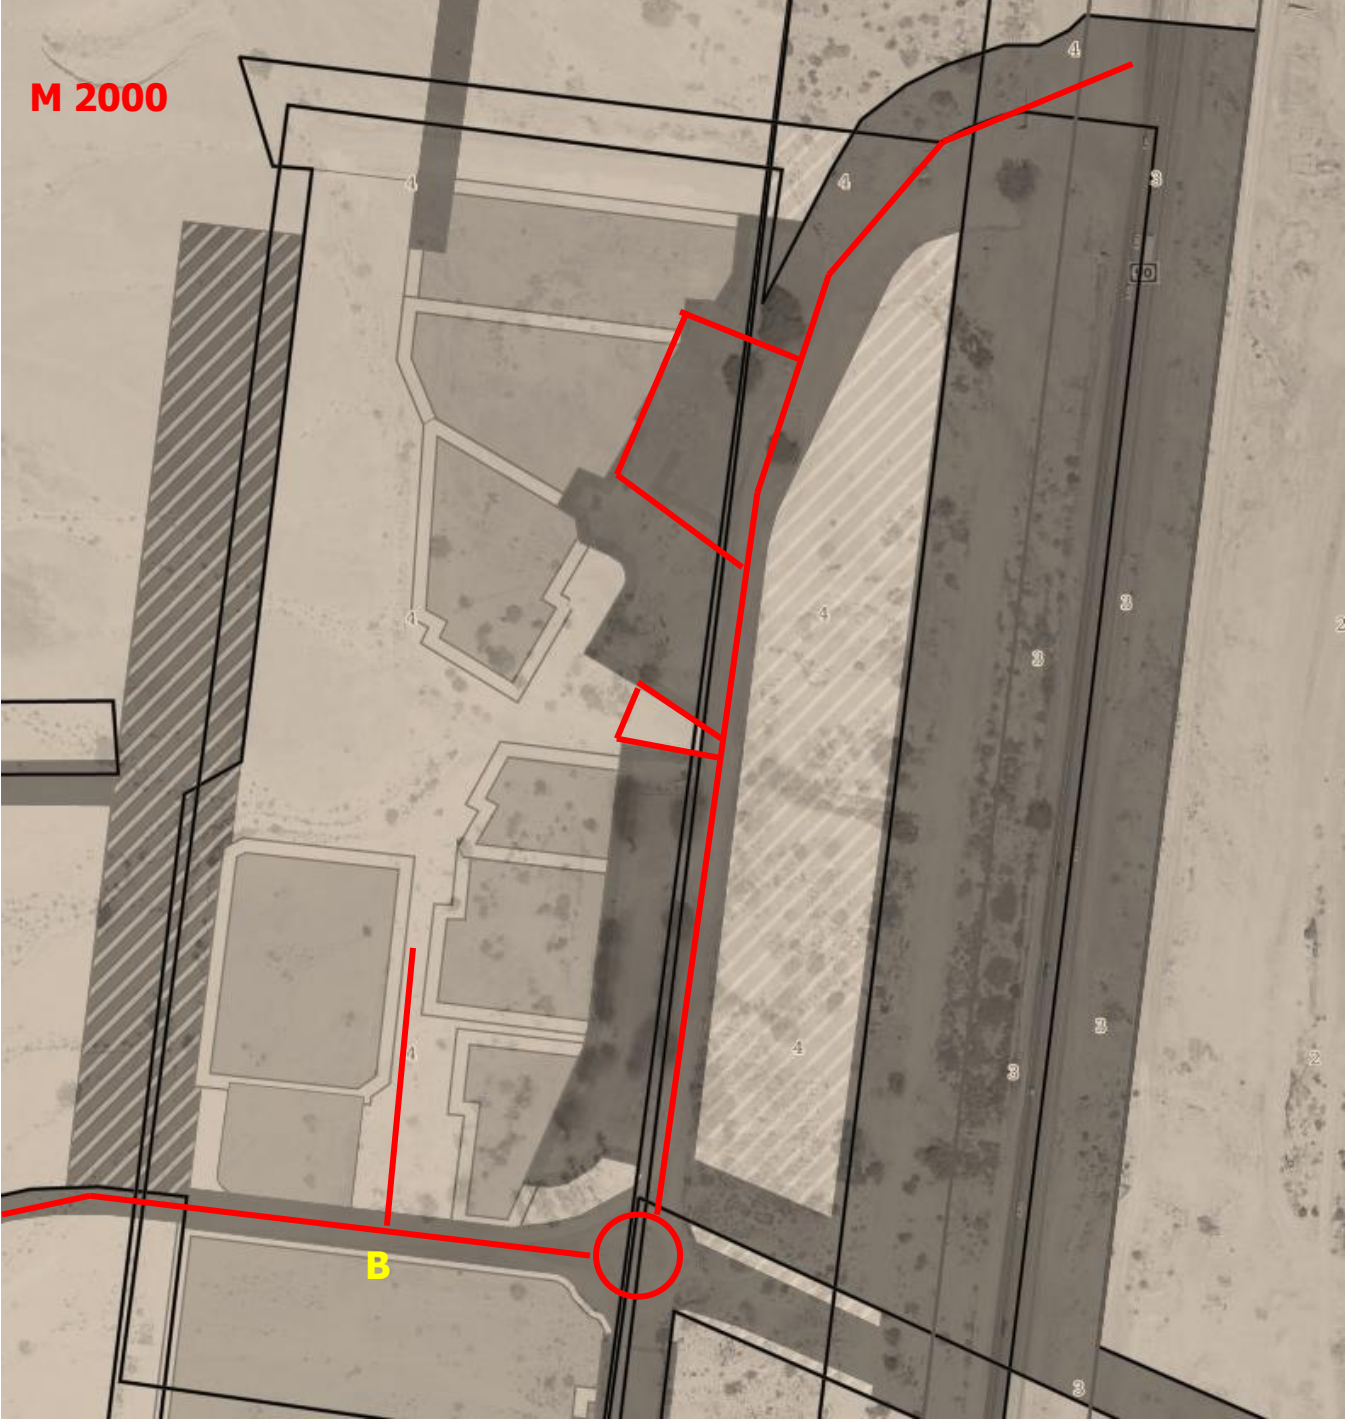

חצבה

מ"פ

עין יהב- שער גלעד עד בתי אריזה

עין יהב-8 מקטעים + בית עלמין

צופר – דרך לבית עלמין + מלון

צופר – דרך היקפית

מואה - ציר
מרכזי

מואה - פירוט

מושב פארן