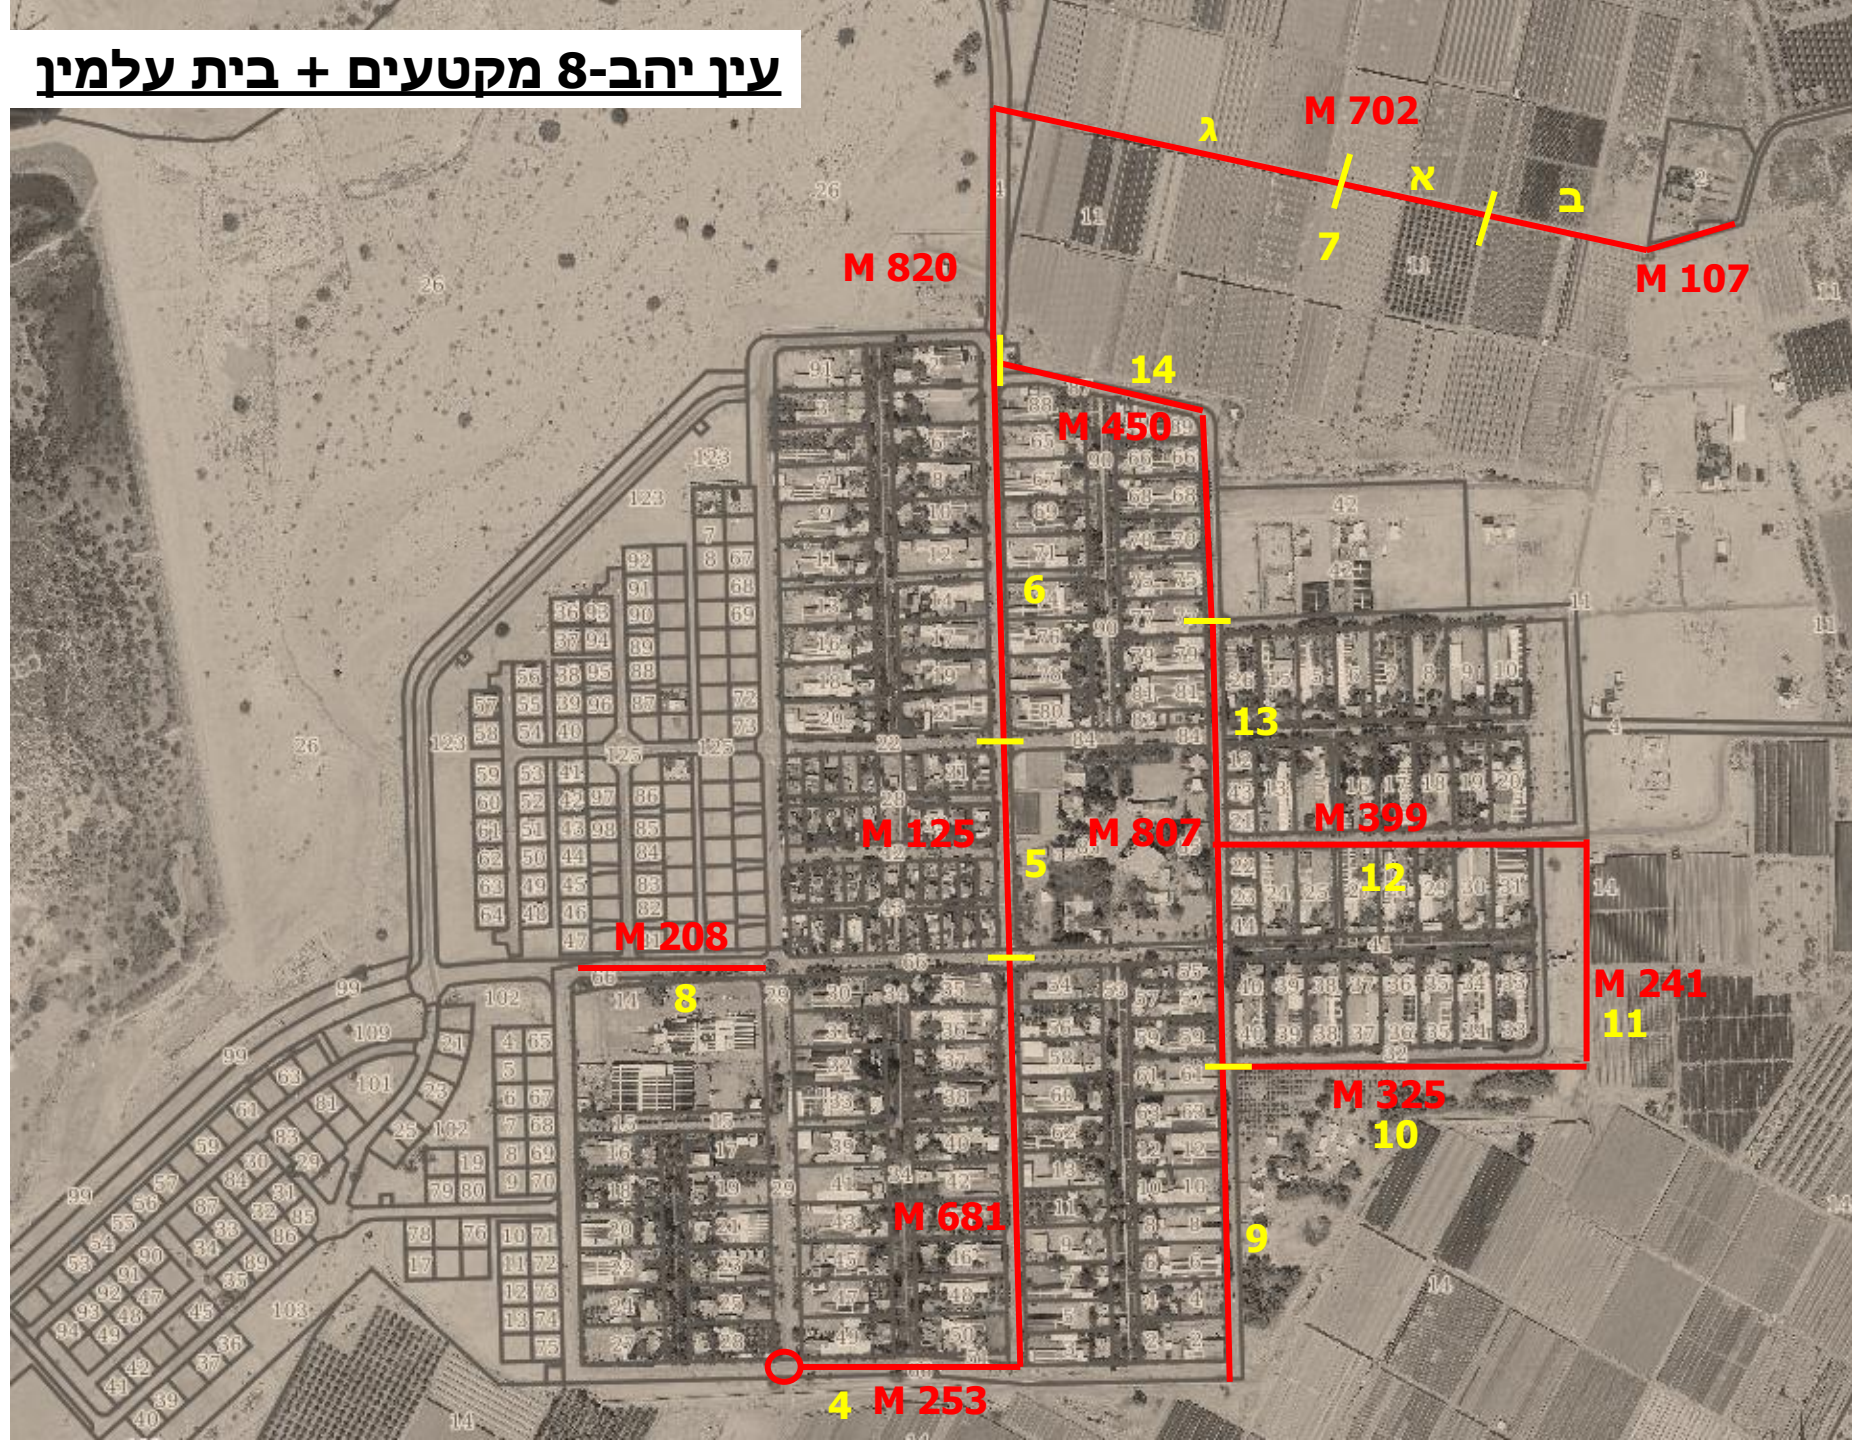

חצבה

מ"פ

עין יהב- שער גלעד עד בתי אריזה

עין יהב-8 מקטעים + בית עלמין

צופר – דרך לבית עלמין + מלון

צופר – דרך היקפית

מואה - ציר
מרכזי

מואה - פירוט

מושב פארן