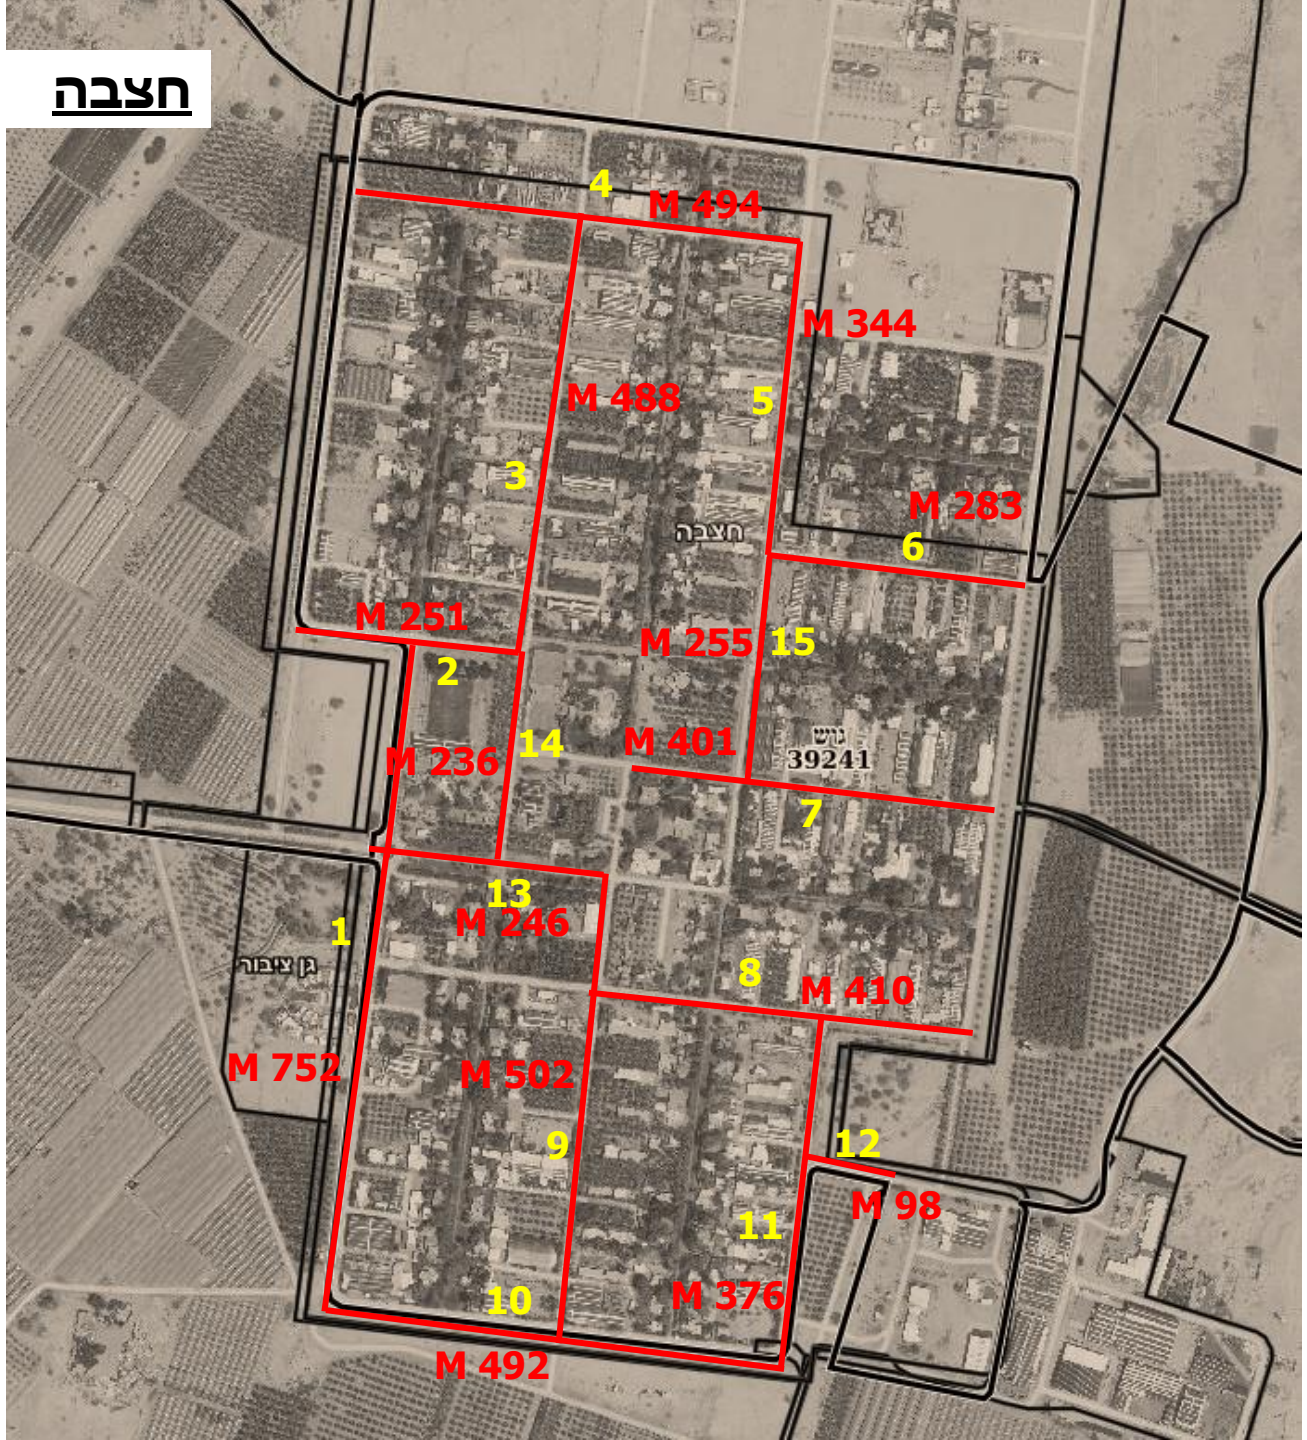

חצבה

מ"פ

עין יהב- שער גלעד עד בתי אריזה

עין יהב-8 מקטעים + בית עלמין

צופר – דרך לבית עלמין + מלון

צופר – דרך היקפית

מואה - ציר
מרכזי

מואה - פירוט