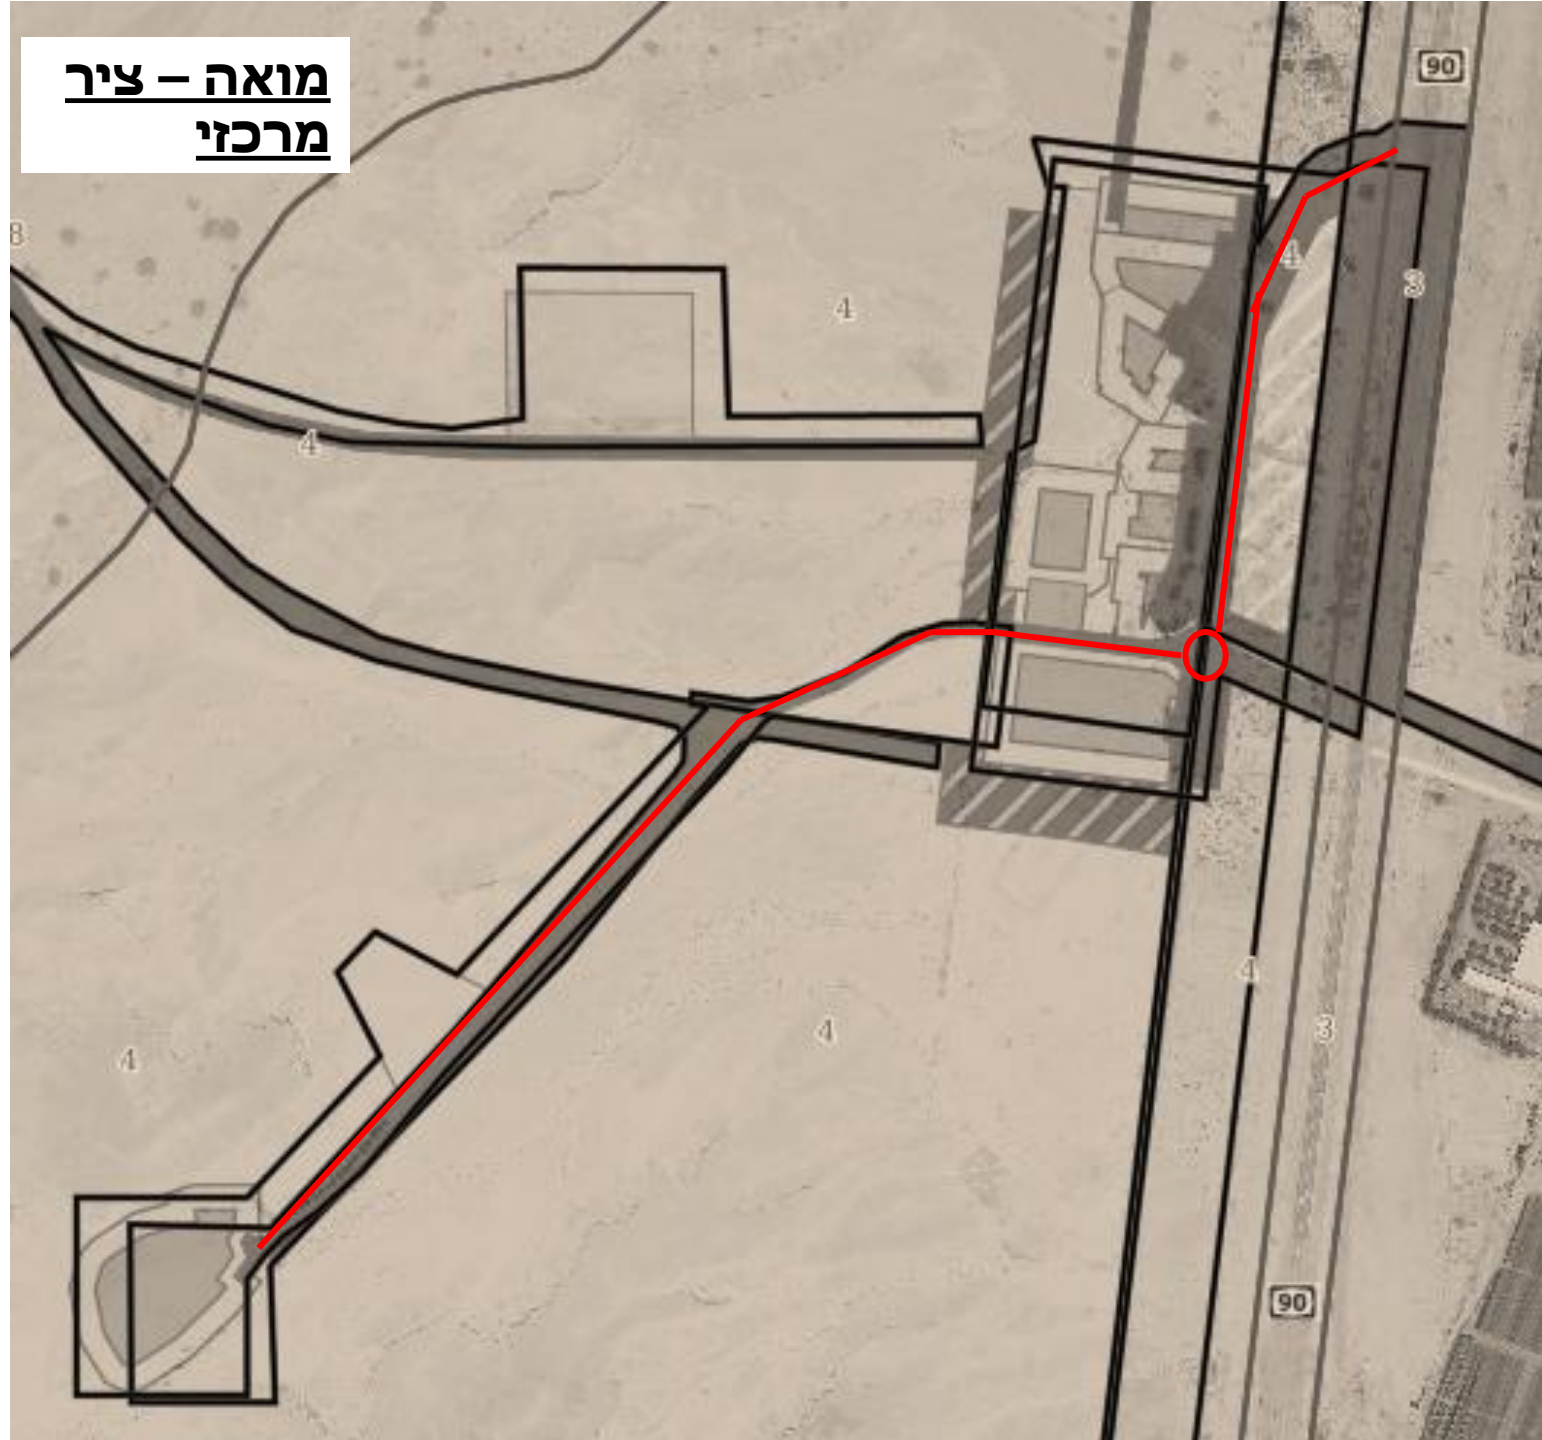

חצבה

מ"פ

עין יהב- שער גלעד עד בתי אריזה

עין יהב-8 מקטעים + בית עלמין

צופר – דרך לבית עלמין + מלון

צופר – דרך היקפית

מואה - ציר
מרכזי

מואה - פירוט

מושב פארן