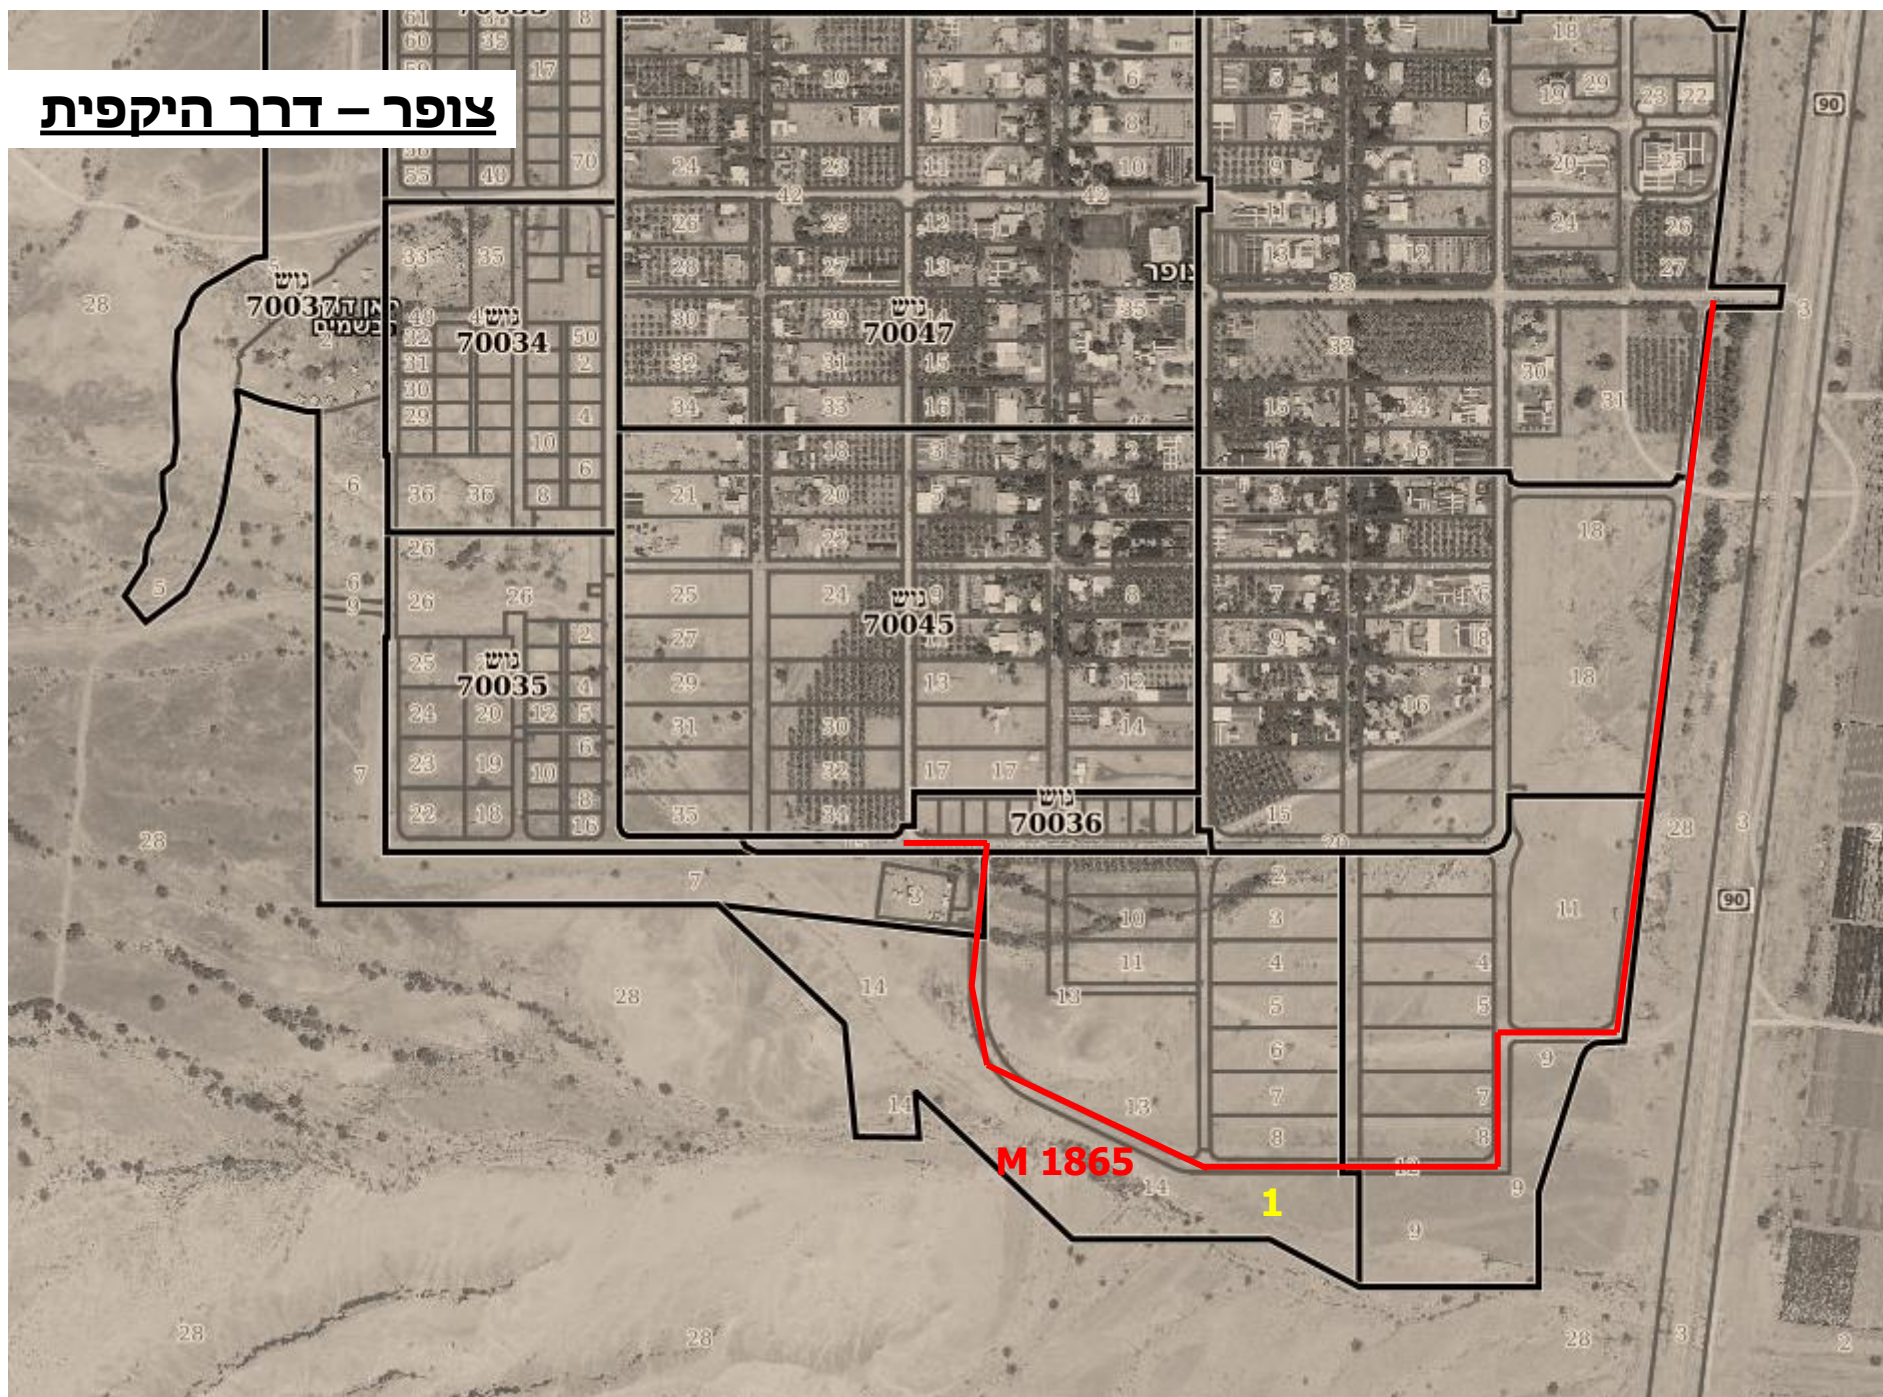

חצבה

מ"פ

עין יהב- שער גלעד עד בתי אריזה

עין יהב-8 מקטעים + בית עלמין

צופר – דרך לבית עלמין + מלון

צופר – דרך היקפית

מואה - ציר
מרכזי

מואה - פירוט

מושב פארן