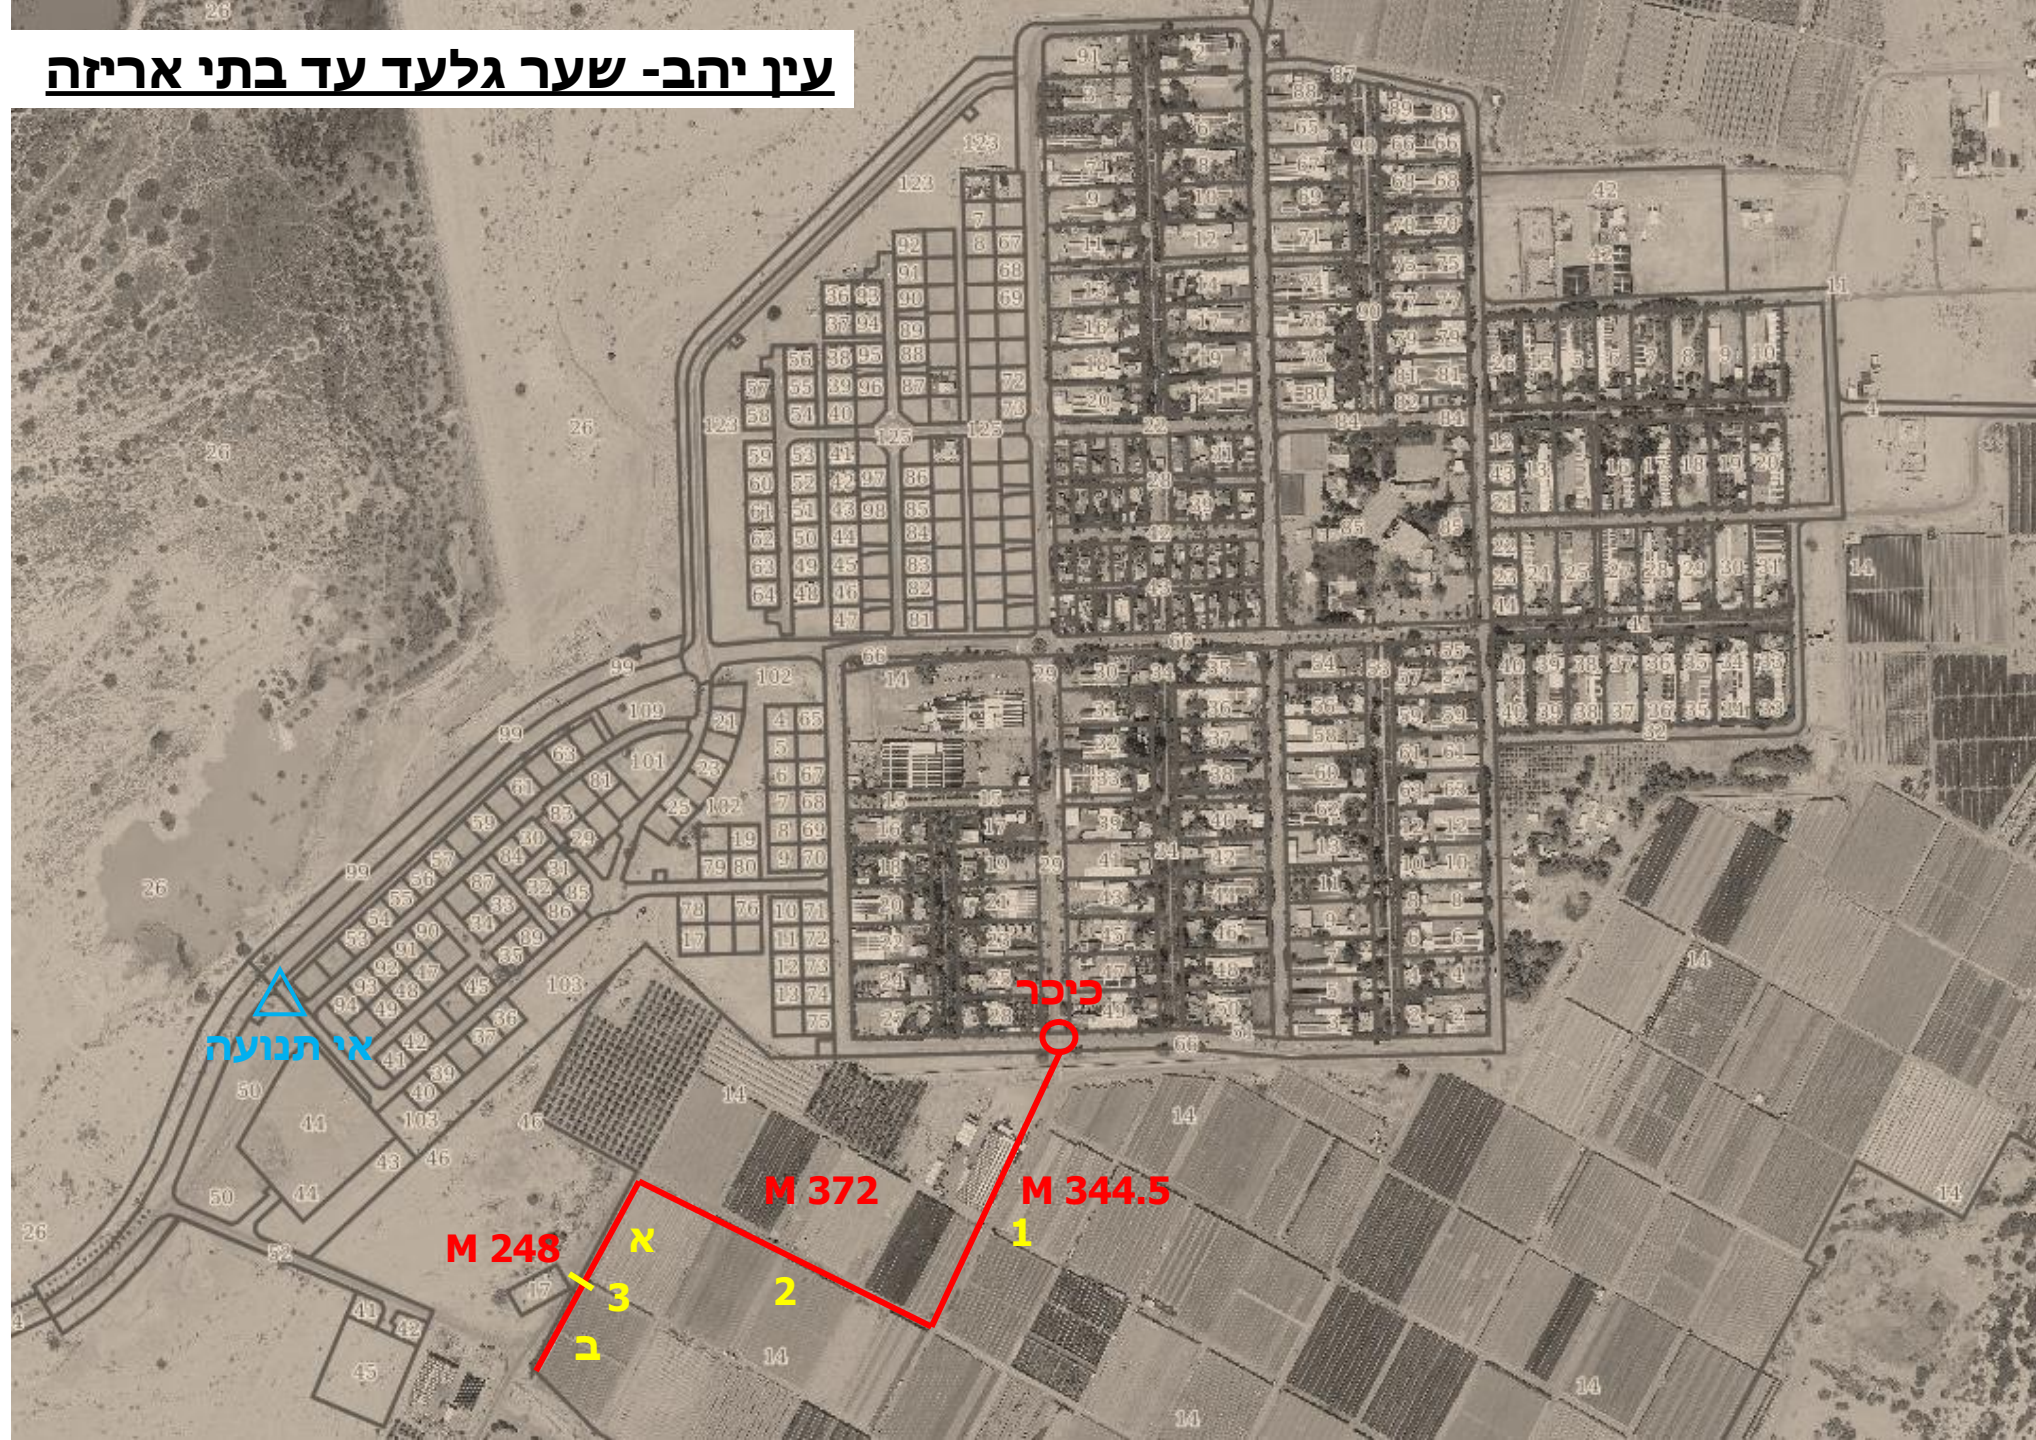

חצבה

מ"פ

עין יהב- שער גלעד עד בתי אריזה

עין יהב-8 מקטעים + בית עלמין

צופר – דרך לבית עלמין + מלון

צופר – דרך היקפית

מואה - ציר
מרכזי

מואה - פירוט

מושב פארן