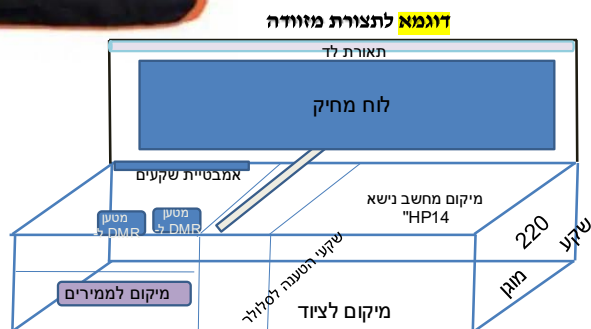

מפרט מזוודת צח"י יולי 25