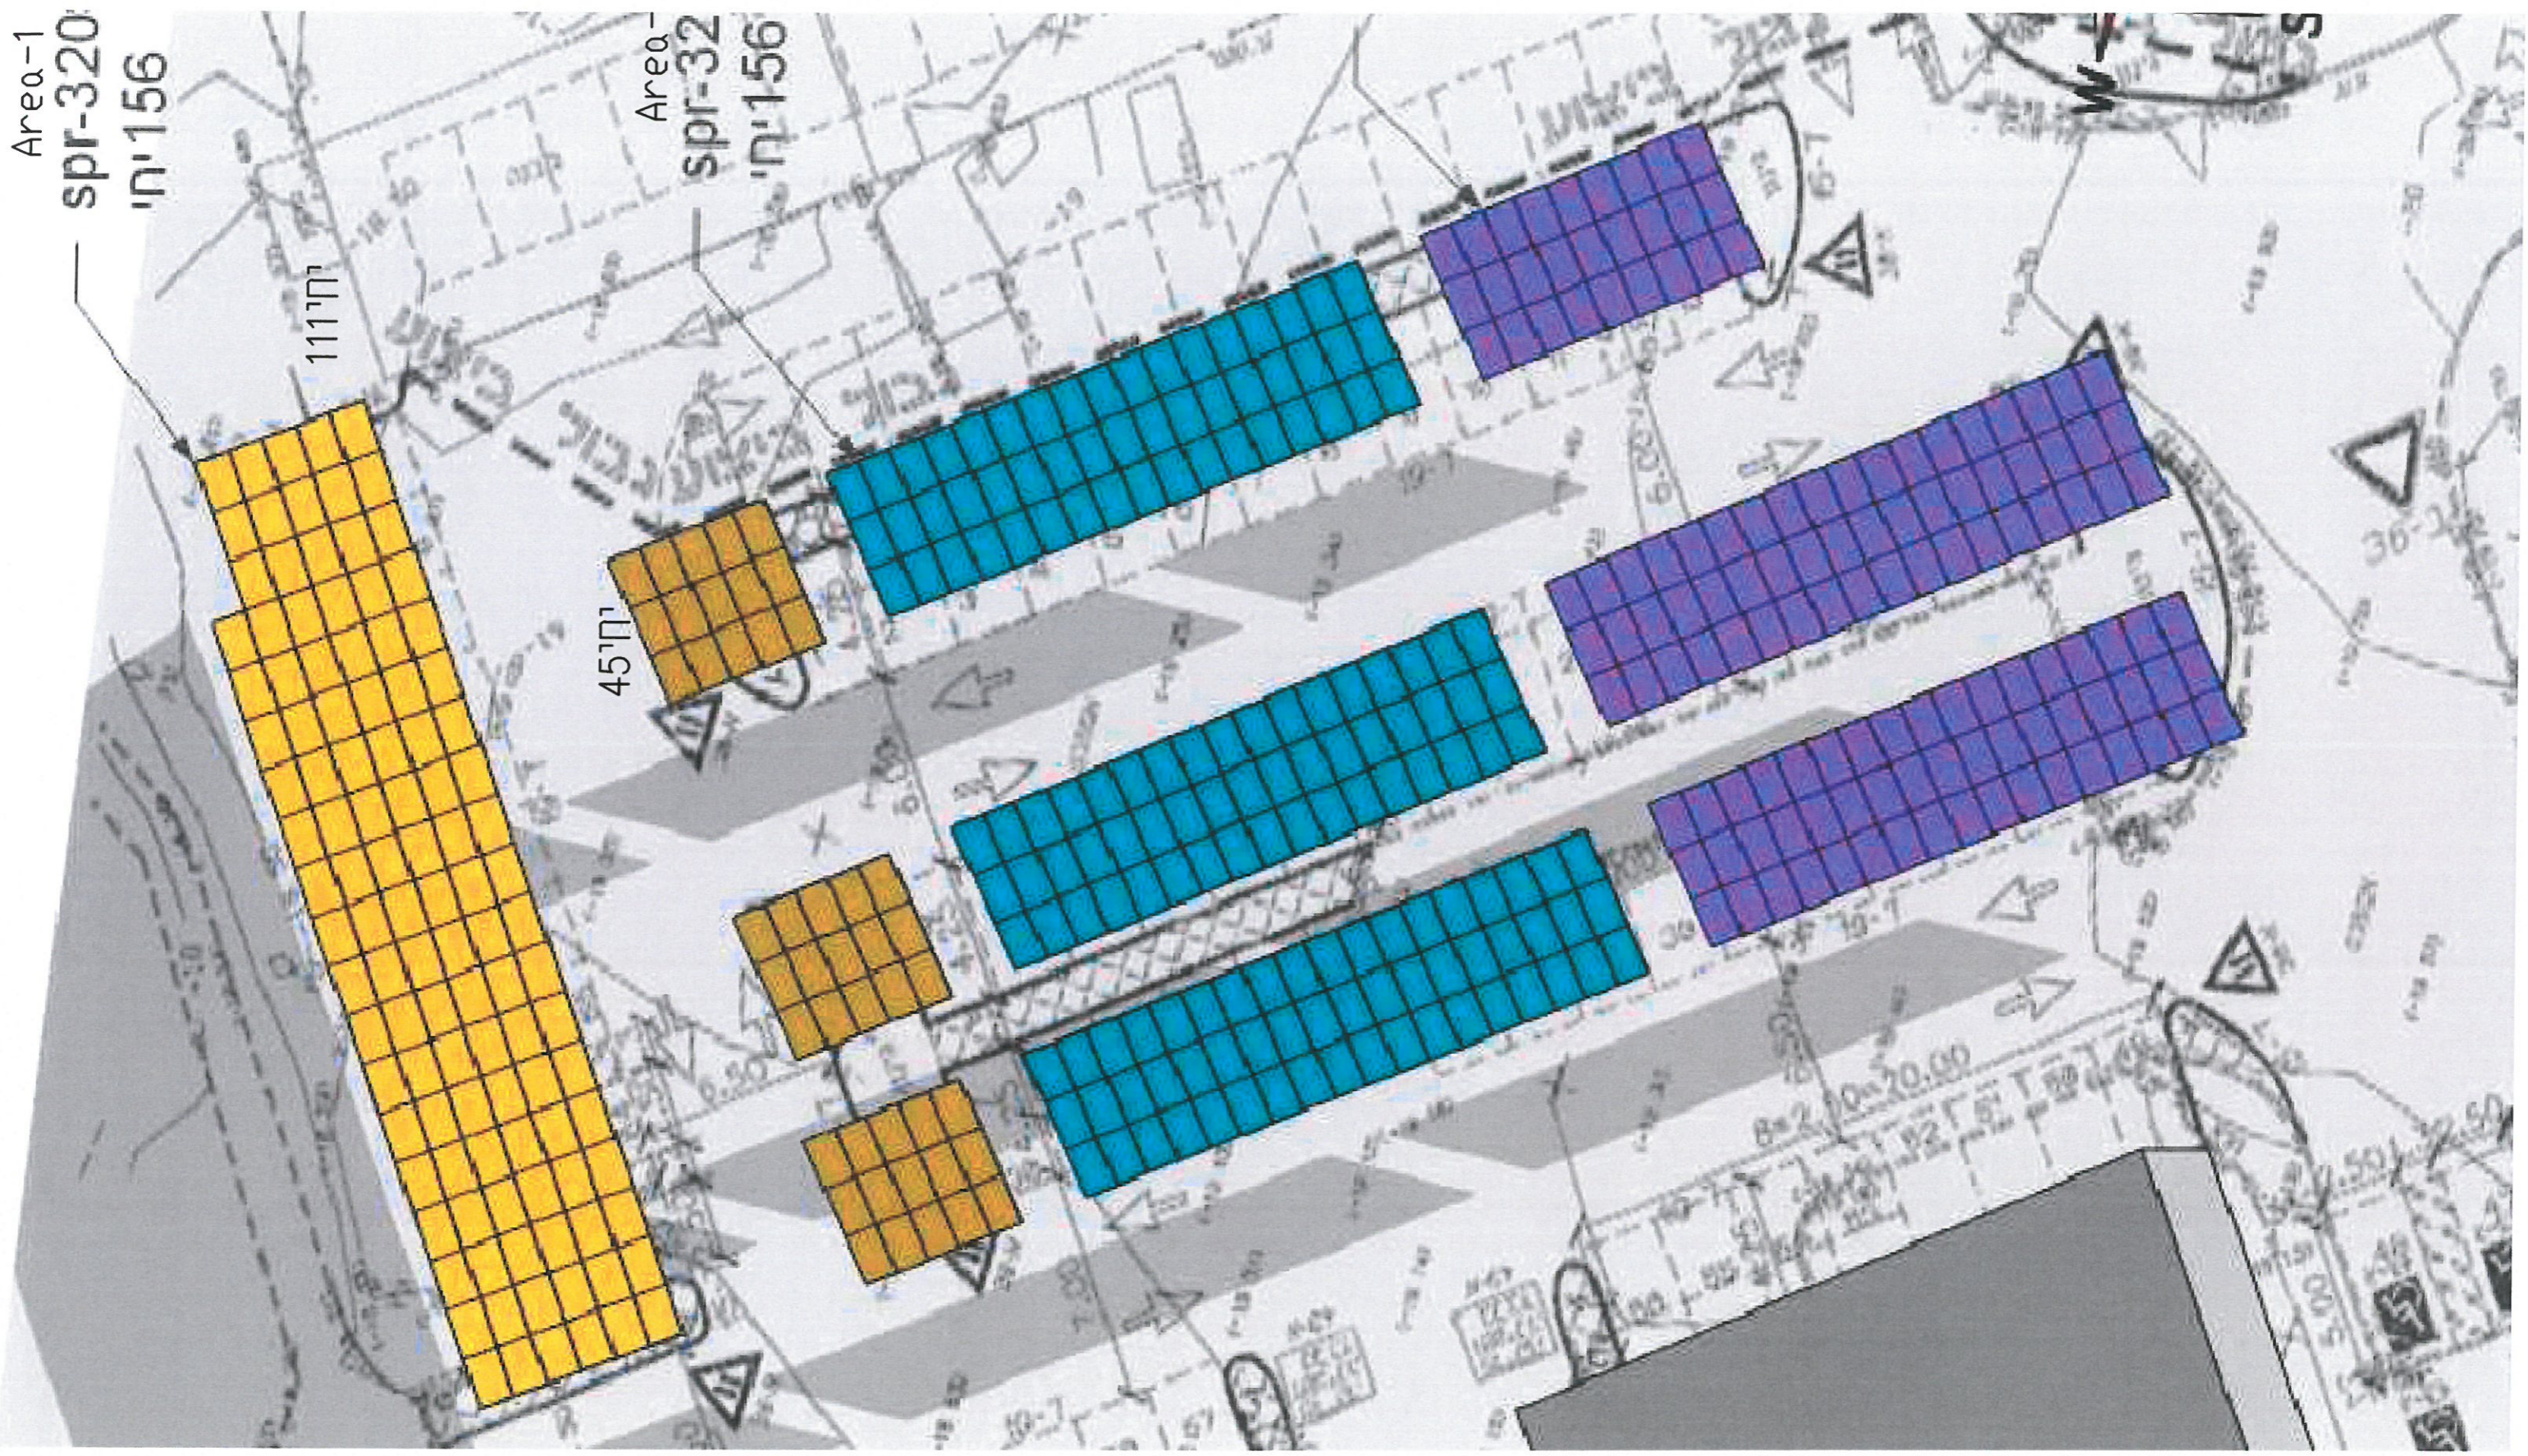

תחום עבודה

2) תכנית טיהור מצלמות חניית מוסדה

סה"כ 72 מקומות חניה (כוללים 5 חניות לנכים)

+ אמבולנס אחד

(4) சிமன்ட் கோ. த.மி.க