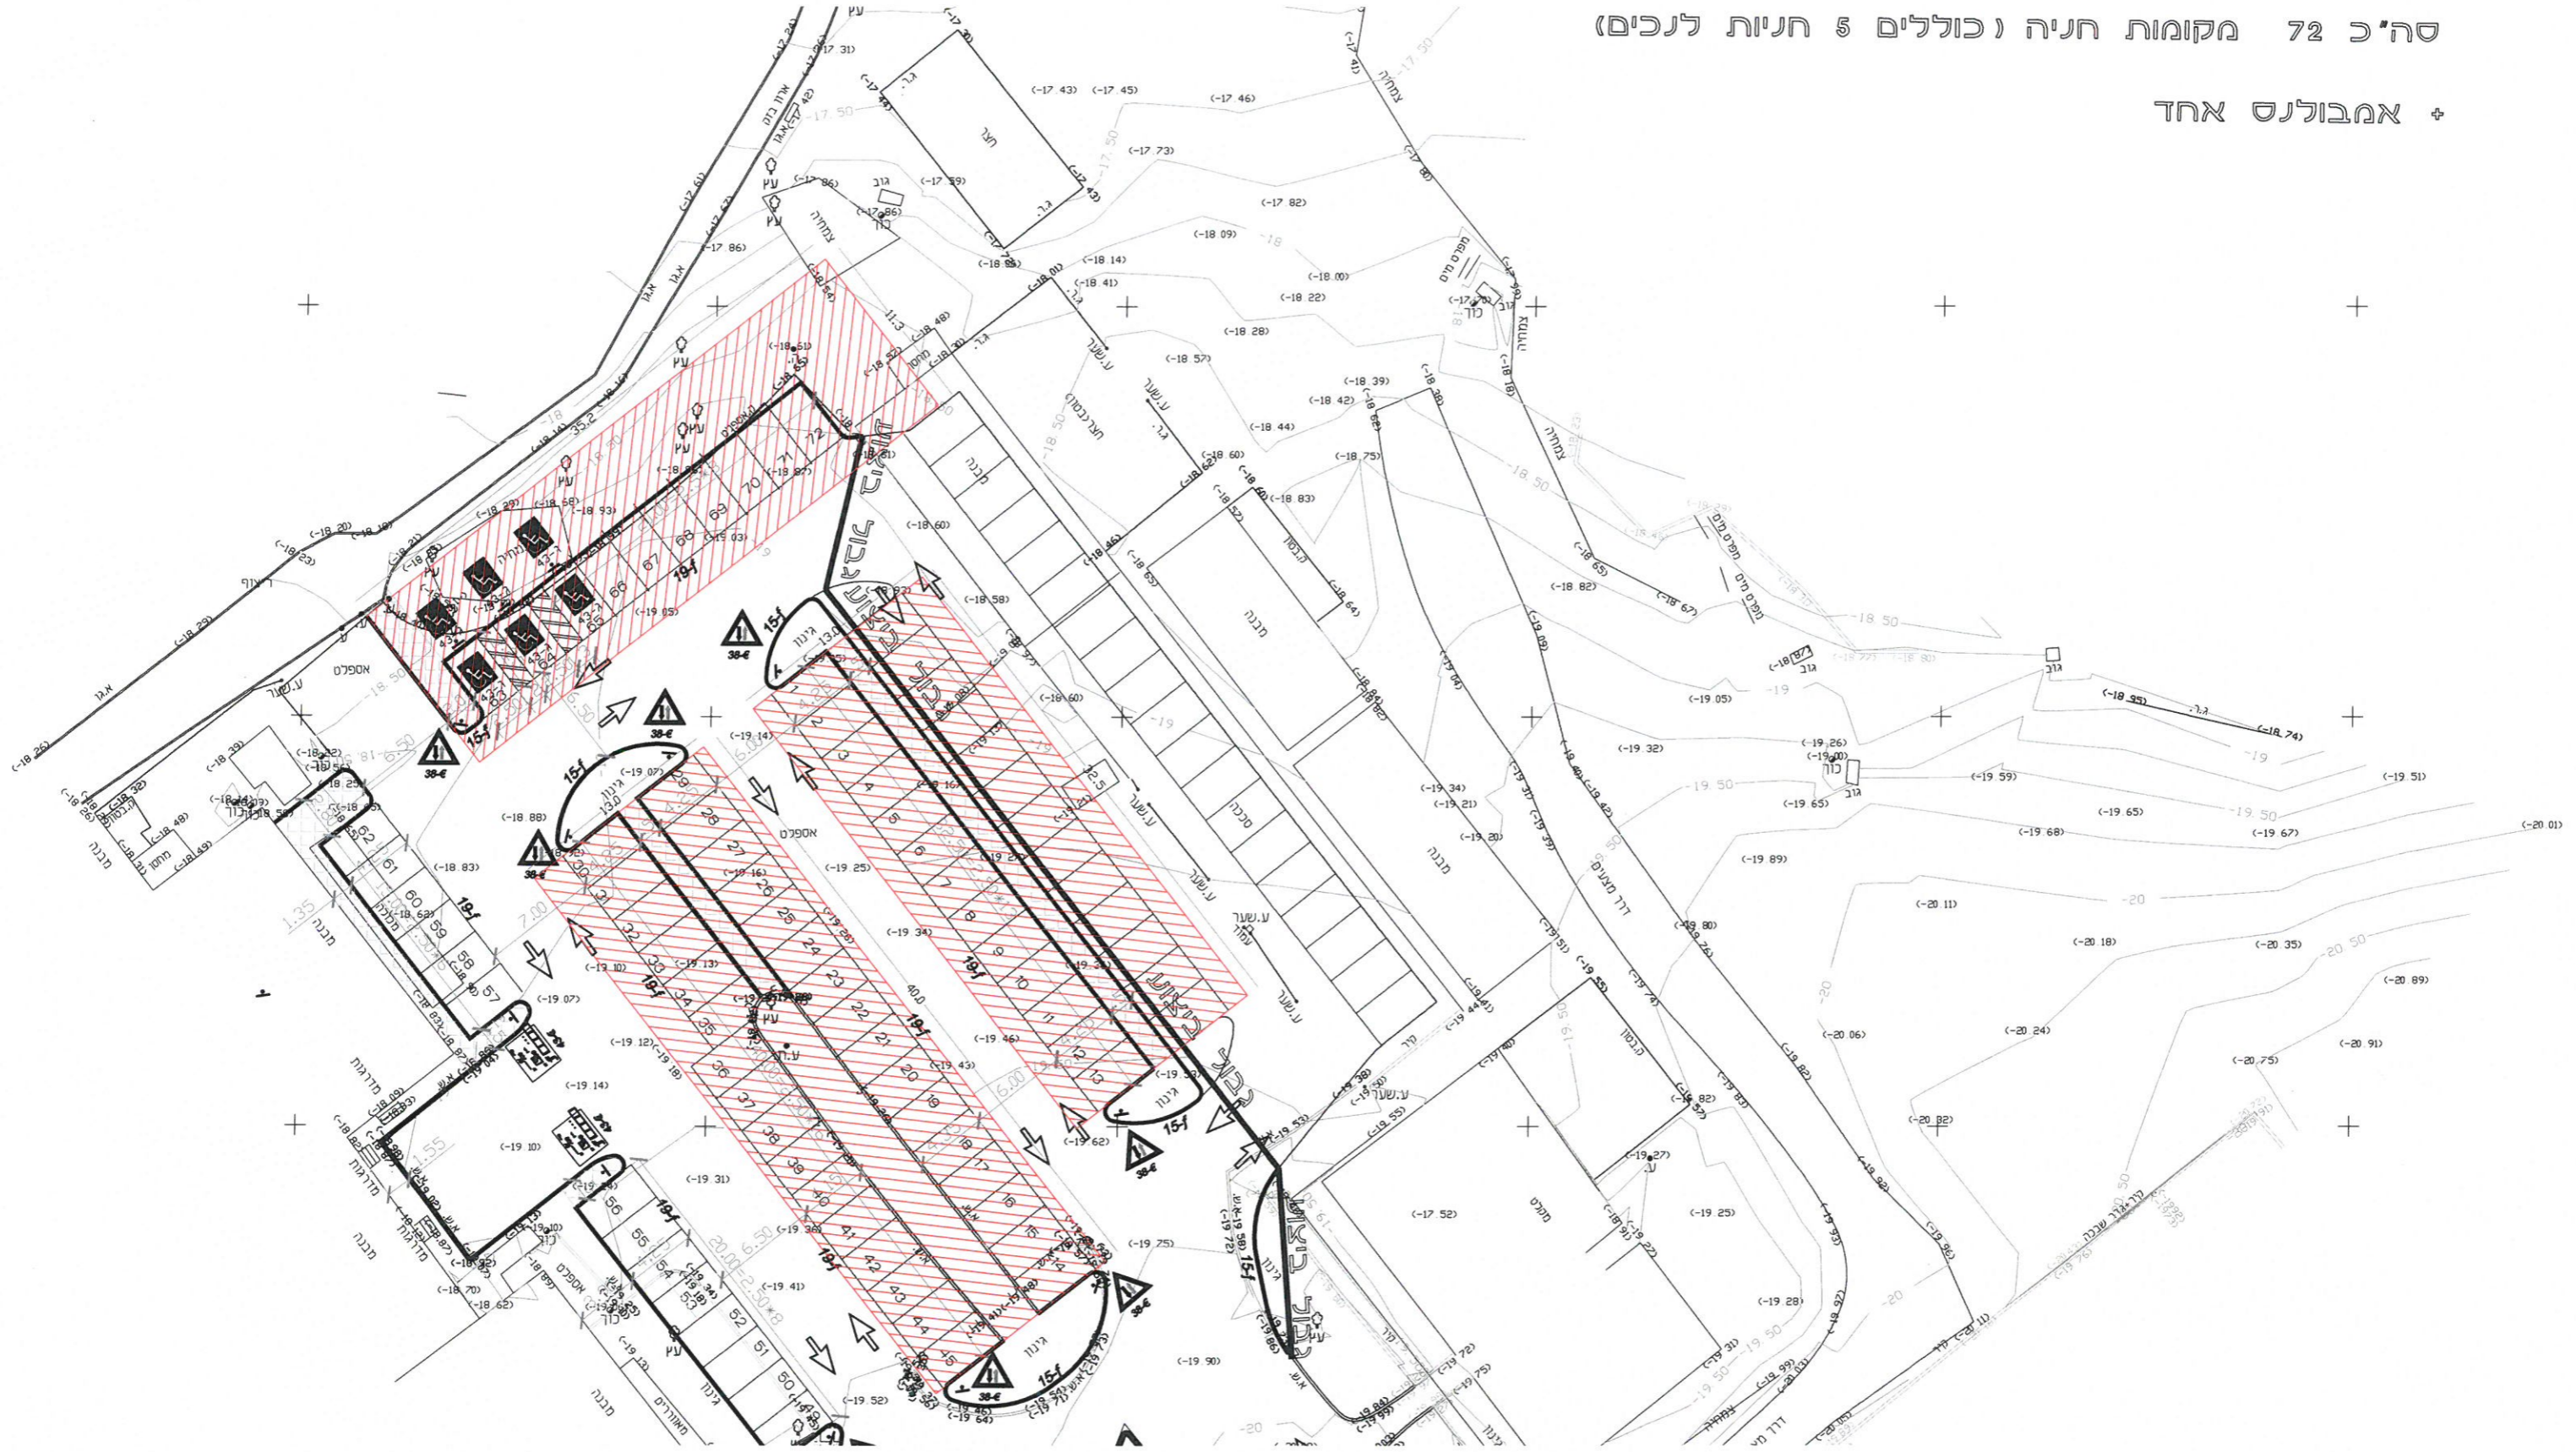

תחום עבודה

2) תכנית טיהור מצלמות חניית מוסדה

סה"כ 72 מקומות חניה (כוללים 5 חניות לנכים)

+ אמבולנס אחד

(4) சிமன்ட் கோ. த.மி.க