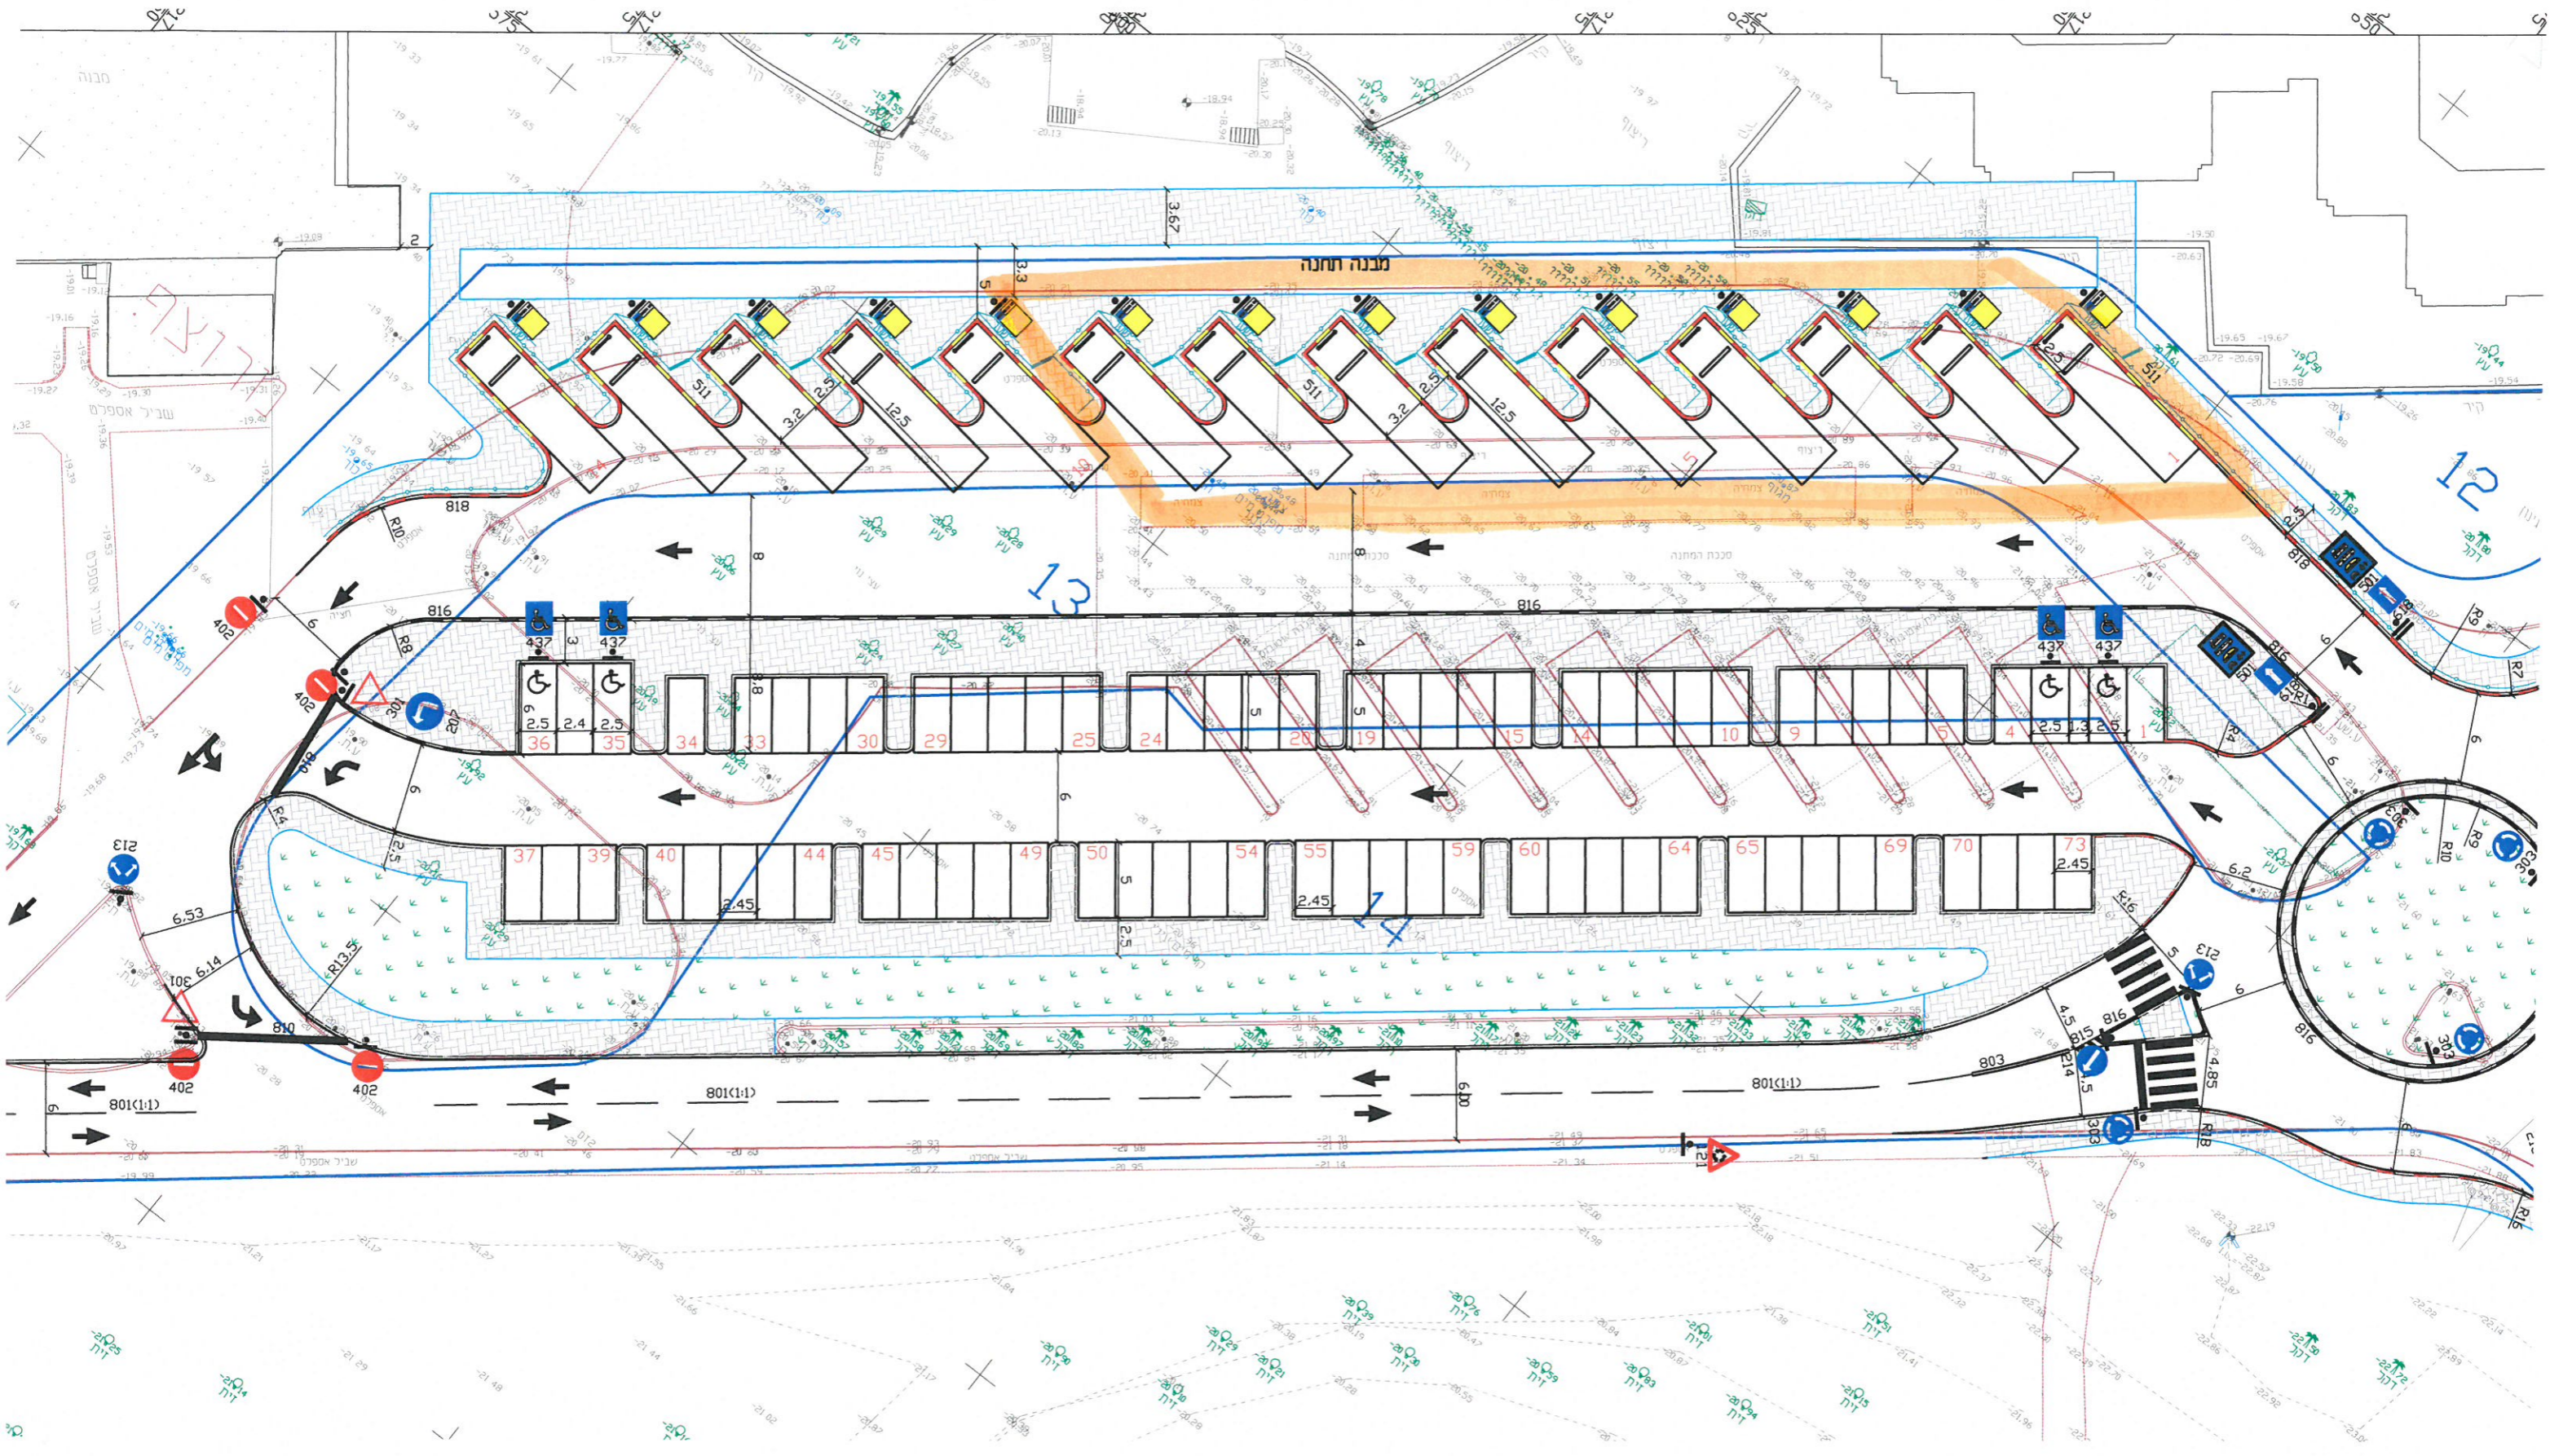

תחום עבודה

2) תכנית טיהור מצלמות חניית מוסדה

סה"כ 72 מקומות חניה (כוללים 5 חניות לנכים)

+ אמבולנס אחד

(4) சிமன்ட் கோ. த.மி.க