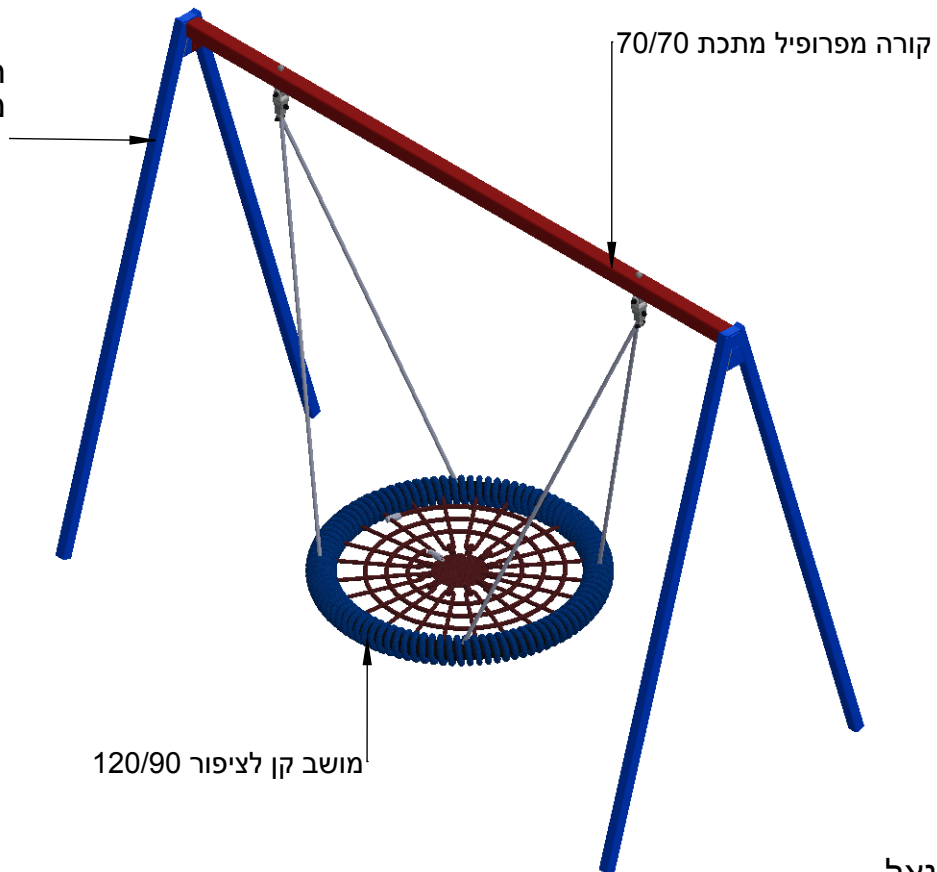

חצובות מפרופיל
מתכת 50/50

קורה מפרופיל מתכת 70/70

מושב קן לציפור 120/90

עיצוב : יהב קסטיאל

14/06/2017

A4

1 מתוך 1 דף