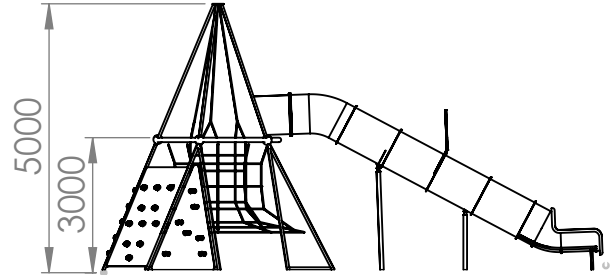

מתקני פסגות

פרמידת כבלים אתגרית דגם עוז

106952

MP-5015

הכבלים מפלדה
מצופה פוליאמיד
16-18 מ"מ

עיצוב : יניב ציגלר

06/04/2017

A4