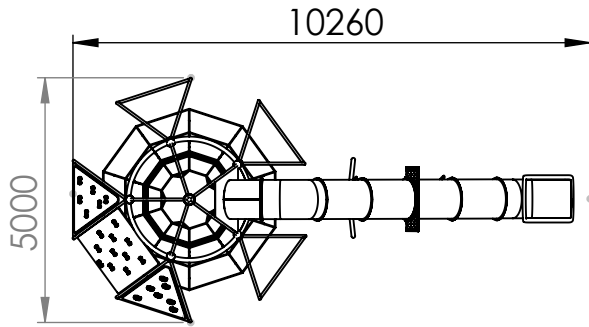

מתקני פסגות

פרמידת כבלים אתגרית דגם עוז

106952

MP-5015

הכבלים מפלדה
מצופה פוליאמיד
16-18 מ"מ

עיצוב : יניב ציגלר

06/04/2017

A4