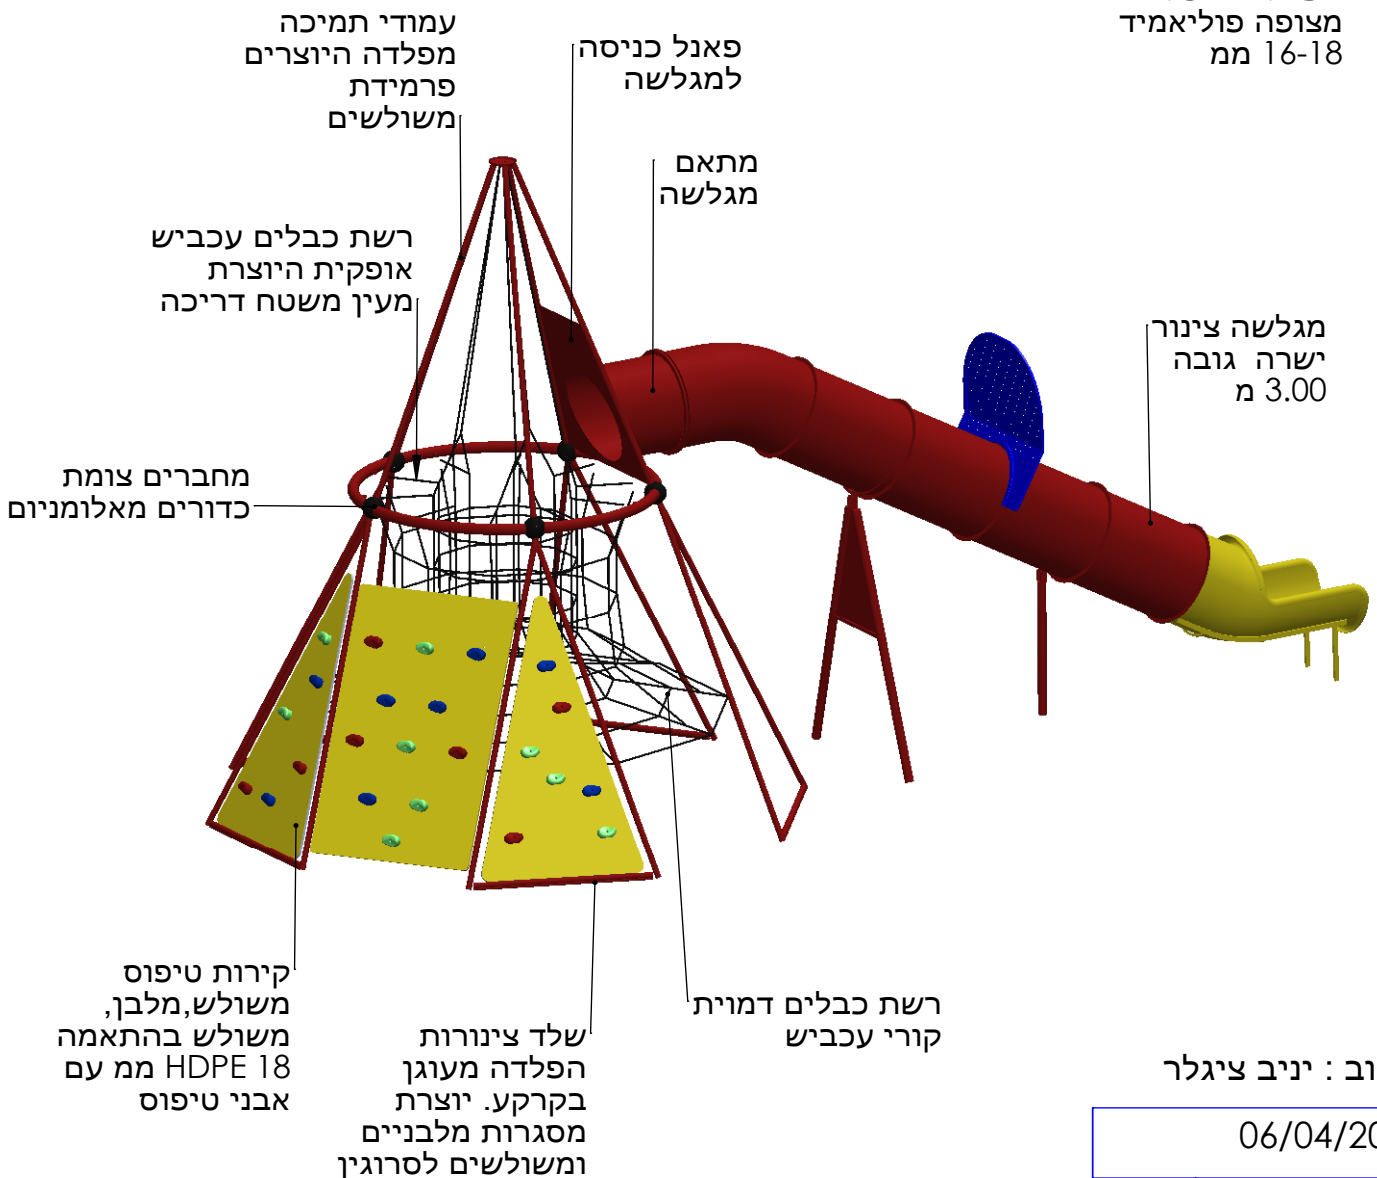

מתקני פסגות

פרמידת כבלים אתגרית דגם עוז

106952

MP-5015

הכבלים מפלדה
מצופה פוליאמיד
16-18 מ"מ

עיצוב : יניב ציגלר

06/04/2017

A4