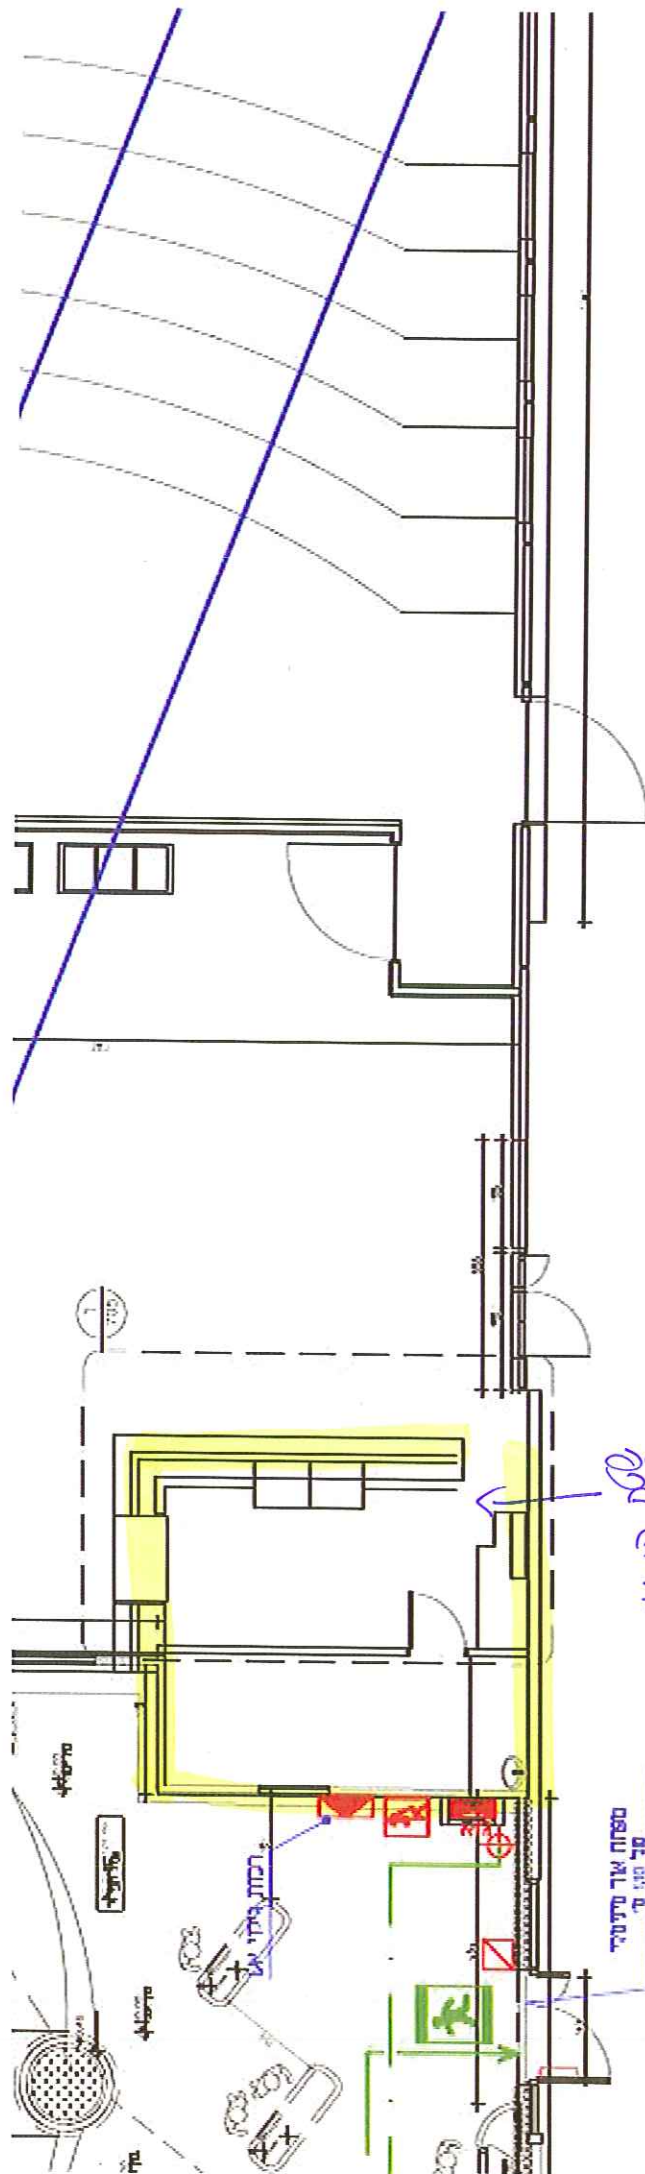

1/3 - 1c נסו

+0.00 = -129.46

30 מ' רב
מסגרת

-129.56 = 11.4
1102 7107

129.85
30.70
m
cm

11452-5.02 גיליון 1-9

11452-5.02 גיליון 1-9

2/3 - י"ג תשס"ו

התקנת קווי חשמל

מסלול אור חירום

מסלול אש

1

2

3

4

5

22

23

24

25

26

27

28

29

38

39

40

41

42

43

44

45