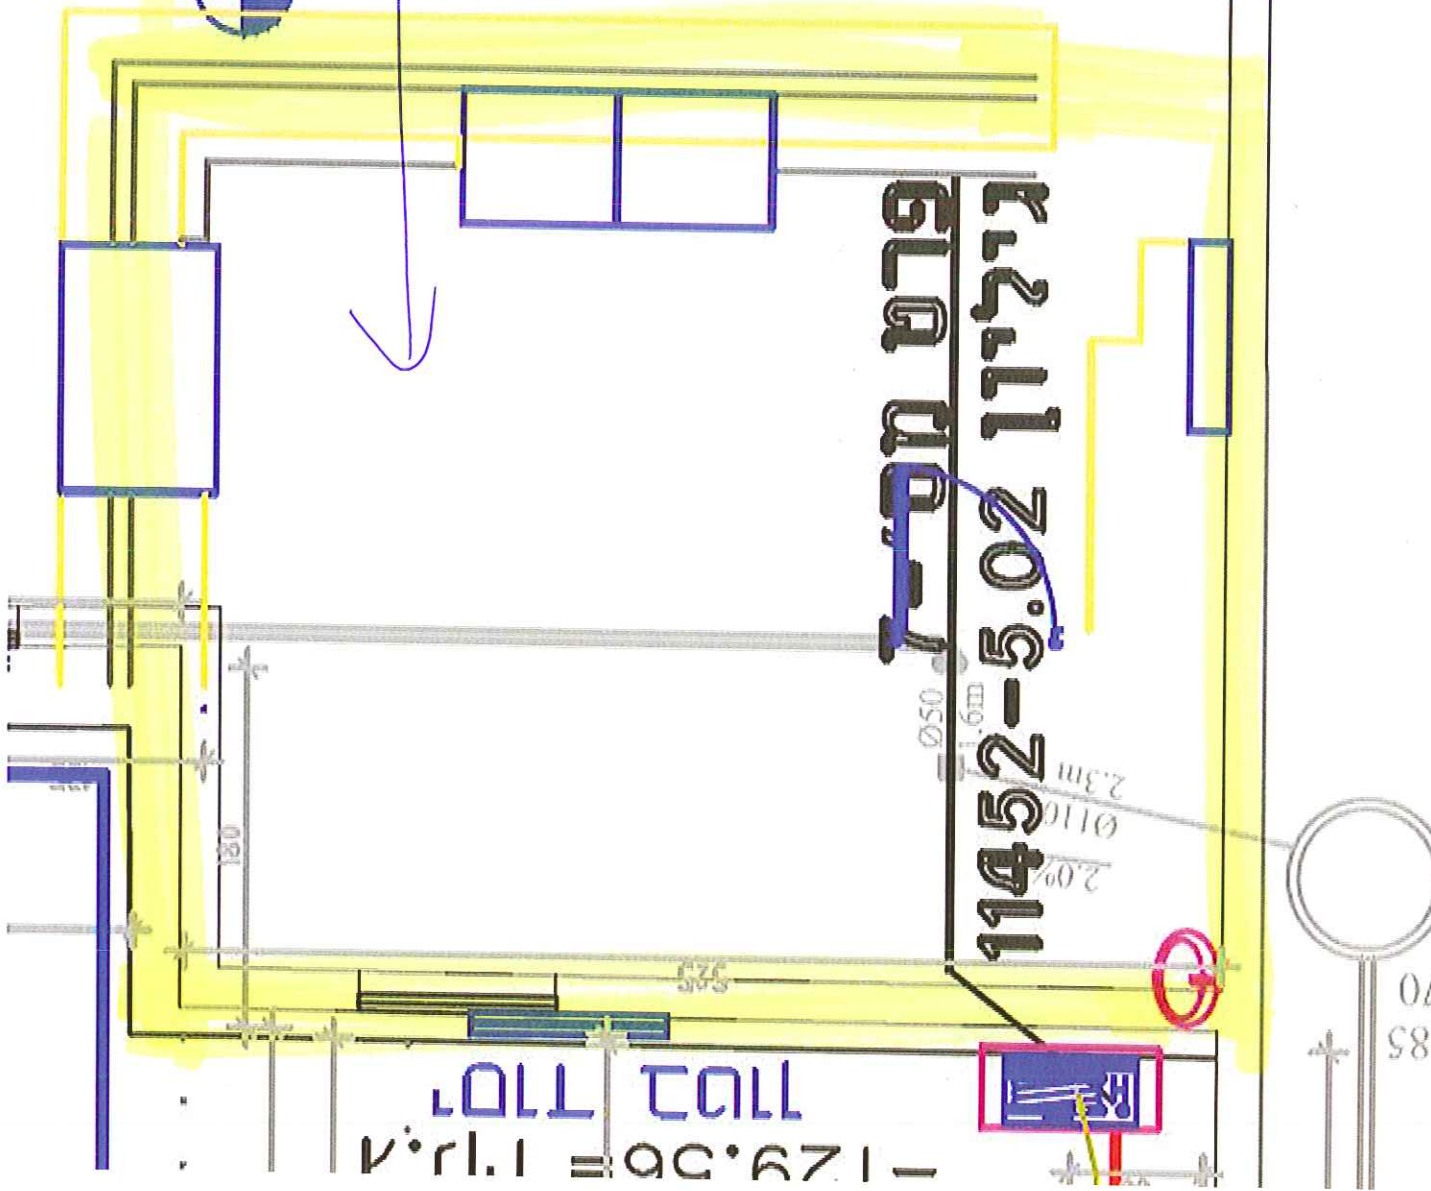

1/3 - 1c נסו

+0.00 = -129.46

30 מ' רב
מסגרת

-129.56 = 11.4
1102 7107

129.85
30.70
m
cm

11452-5.02 גיליון 1-9

11452-5.02 גיליון 1-9

2/3 - י"ג תשס"ו