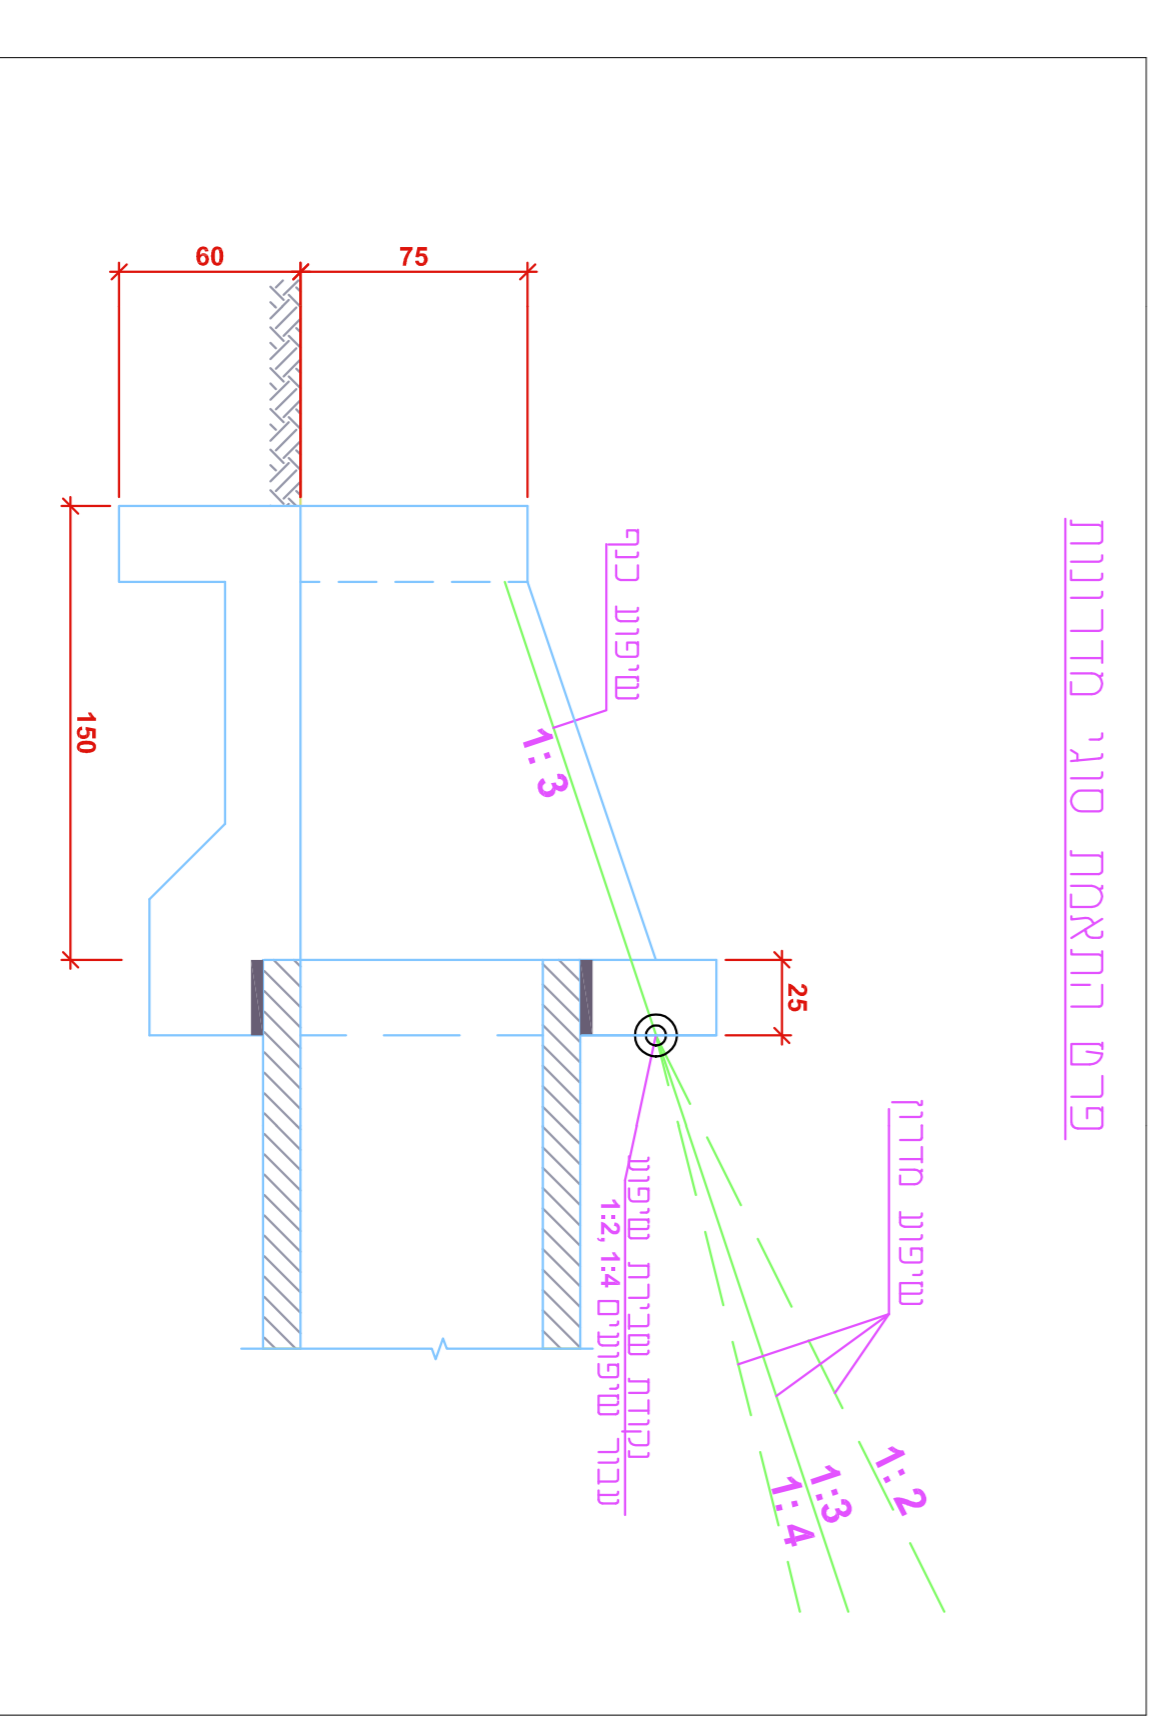

מבט 1-1

מבט 4-4

פרטים בתחתית מבט 1-1

מבט 2-2

מבט 3-3, מבט 7-7

מבט 5-5

פרטים בתחתית סוגי מדרגות

- 1 סוג רגשותו - 30.
- 2 סוג הפלדה - פלדה משובצת לפי מפרט 739 מוסת בגובה כוונת הידובקות משופר וזווית 45.
- 3 מוסת מתחילים - ההפרה חוצה רסודגון מרקטוסלס או לפי הגדרות התקן הישראלי והגדרות ברוטום.
- 4 יציקת קירות מקום המגע הברונט באותה יציקה עם הפסקת יציקה שכל יציקה חוצה פלסיקת הברונט.
- 5 פוסת הפסקת יציקה בין דיאפה לקירות יעשה נטי הספוט סודי שכל החפץ לעומק 7.5 ס"מ וסלקוט פי צמטת החיסופט יעשה ככל רוחב החפץ כולל הכיסוי ריזין.
- 6 קצוות פותח 25/25 ס"מ.
- 7 ביטום המעבר והגדרות עפר.
- 8 ביצוע בהחלט נוספות בפרטים המסוידת ופי המסוידת ונתן הביטום ותחת המסוידות עומדת החוצה ורחוקות הברזים לפי תכנית מפרטות עפר יעקב הלוקין.