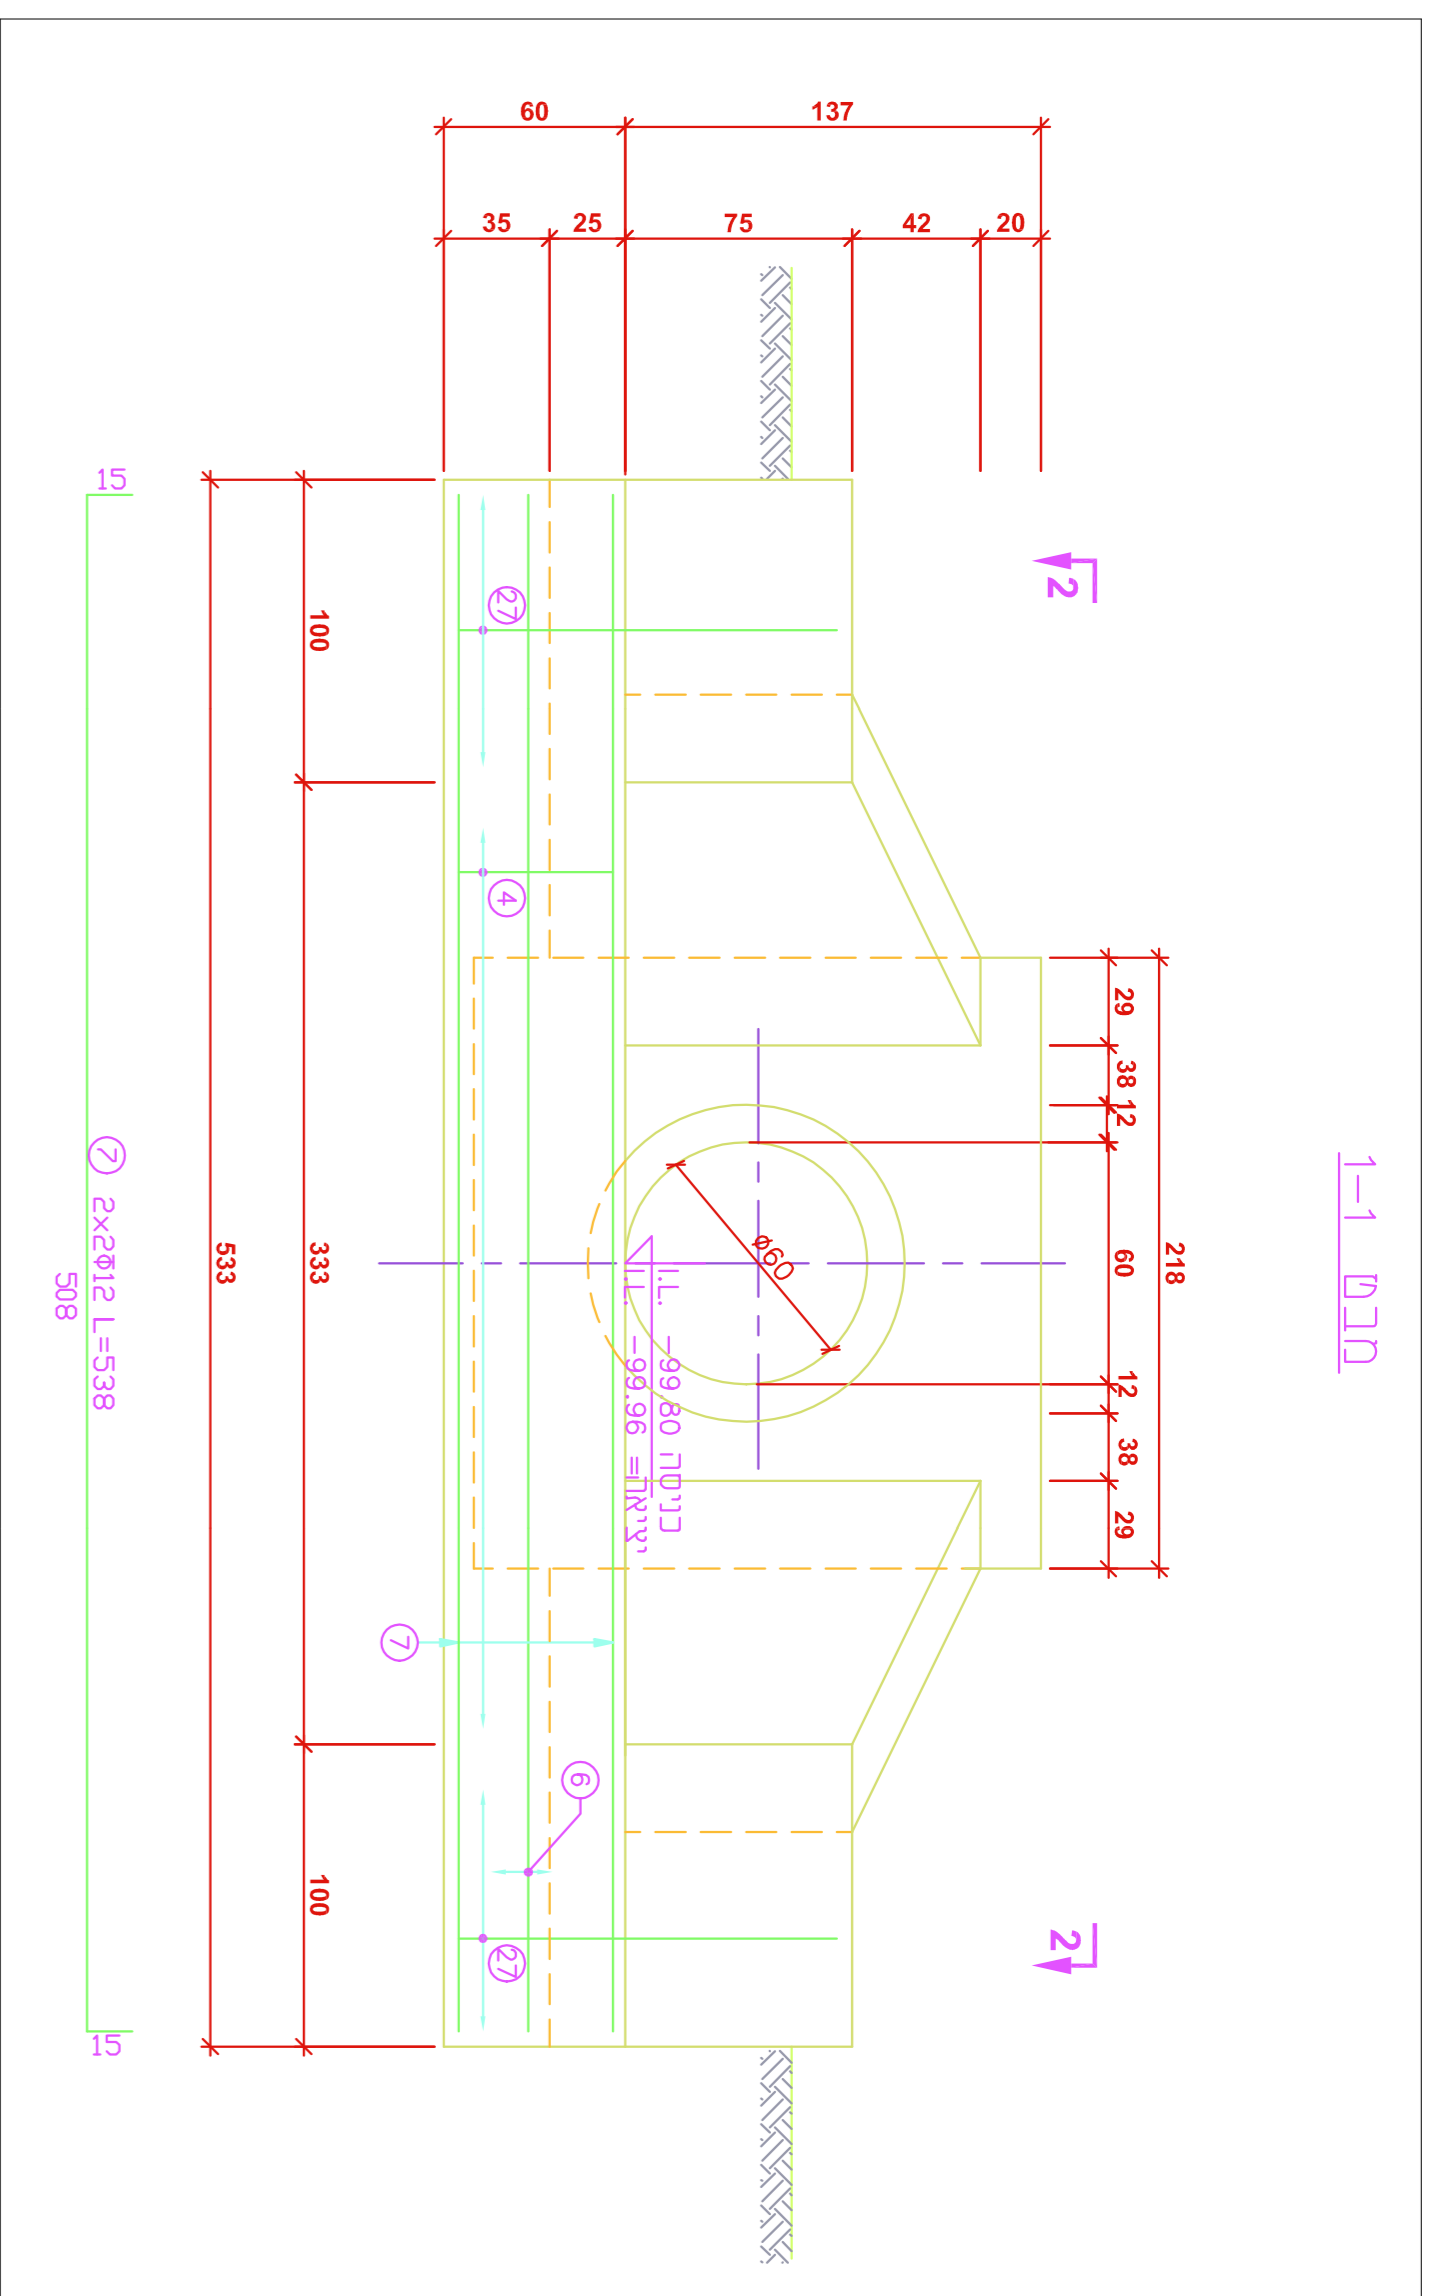

מבט 1-1

מבט 4-4

פרטים בתחתית מבט 1-1

מבט 2-2

מבט 3-3, מבט 7-7

מבט 5-5

פרטים בתחתית סוגי מדרגות

- 1 סוג רגשותו - 30.
- 2 סוג הפלדה - פלדה משובצת לפי מפרט 739 מוסת בגובה כוונת הידובקות משופר וזווית 45.
- 3 מוסת מתחילים - ההפרה חוצה רסודגון מרקטוסלס או לפי הגדרות התקן הישראלי והגדרות ברוטום.
- 4 יציקת קירות מקום המגע הברונט באותה יציקה עם הפסקת יציקה שכל יציקה חוצה פלסיקת הברונט.
- 5 פוסת הפסקת יציקה בין דיאפה לקירות יעשה נטי הספוט סודי שכל החפץ לעומק 7.5 ס"מ וסלקוט פי צמטת החיסופט יעשה ככל רוחב החפץ כולל הכיסוי ריזין.
- 6 קצוות פותח 25/25 ס"מ.
- 7 ביטום המעבר והגדרות עפר.
- 8 ביצוע בהחלט נוספות בפרטים המסוידת ופי המסוידת ונתן הביטום ותחת המסוידות עומדת החוצה ורחוקות הברזים לפי תכנית מפרטות עפר יעקב הלוקין.