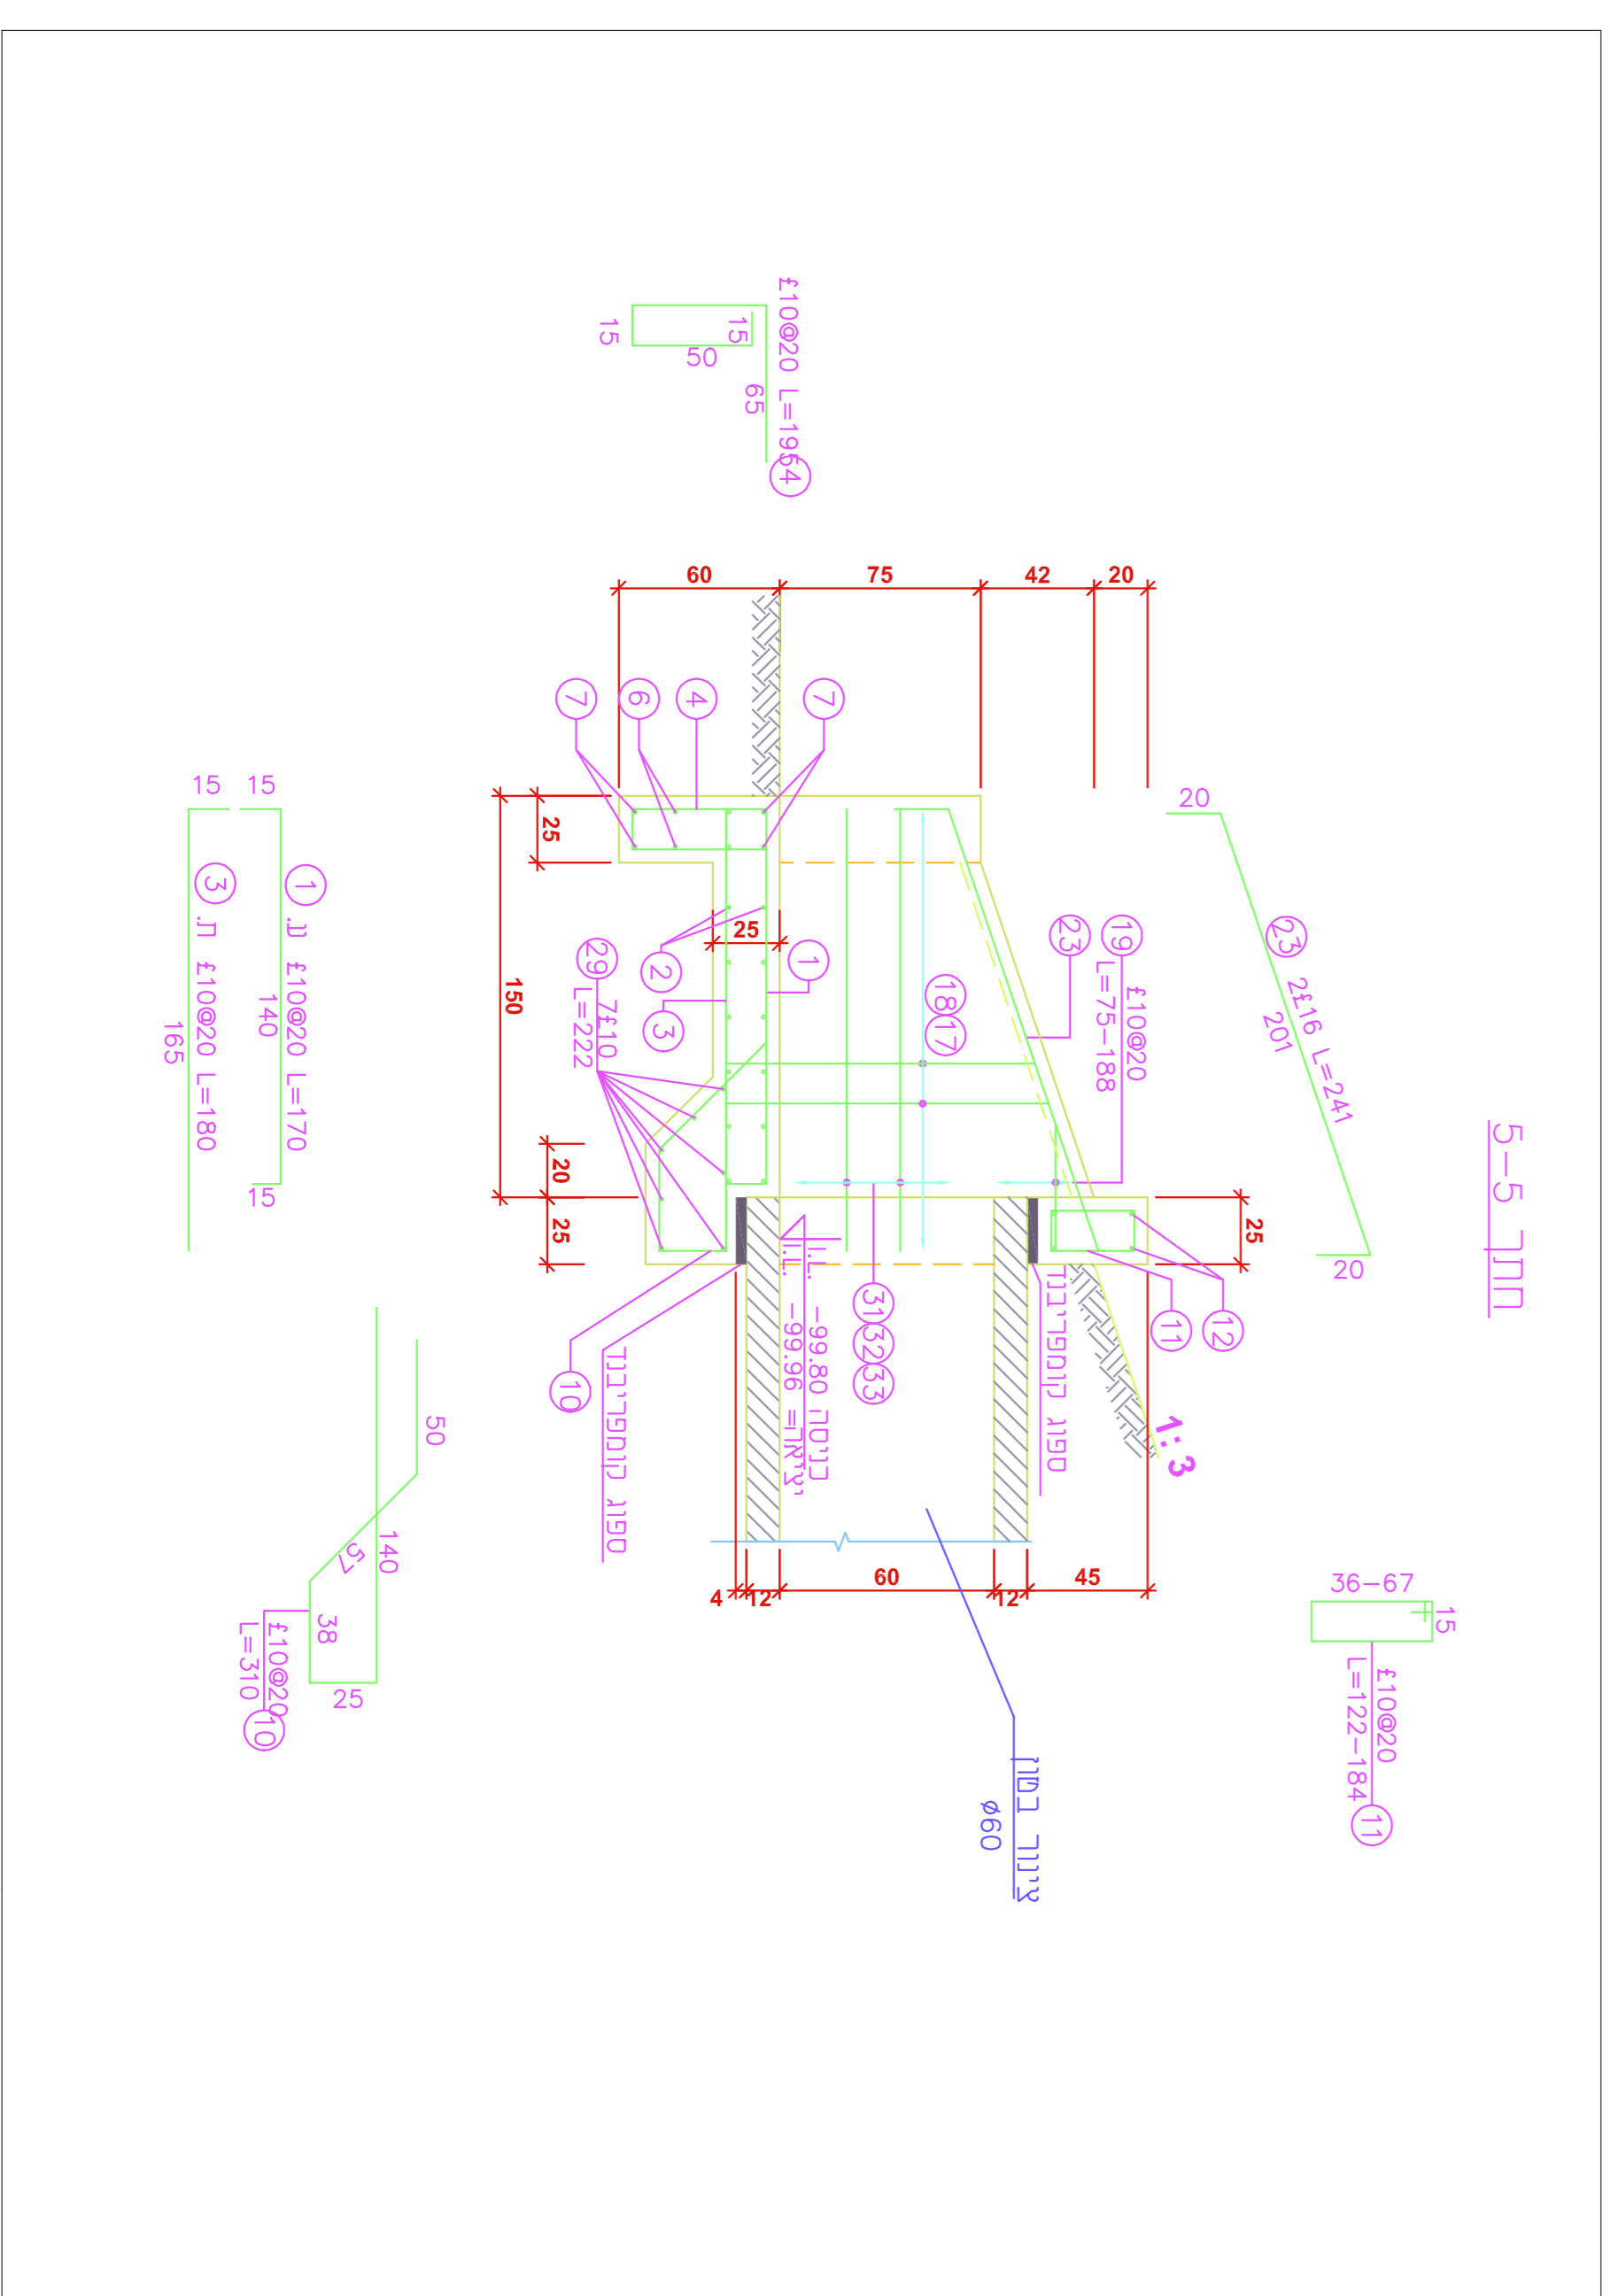

מבט 1-1

מבט 4-4

פרטים בתחתית מבט 1-1

מבט 2-2

מבט 3-3, מבט 7-7

מבט 5-5

פרטים בתחתית סוגי מדרגות

- 1 סוג רגשותו - 30.
- 2 סוג הפלדה - פלדה משובצת לפי מפרט 739 מוסת בגובה כוונת הידובקות משופר וזווית 45.
- 3 מוסת מתחילים - ההפרה חוצה רסודגון מרקטוסלס או לפי הגדרות התקן הישראלי והגדרות ברוטום.
- 4 יציקת קירות מקום המגע הברונט באותה יציקה עם הפסקת יציקה שכל יציקה חוצה פלסיקת הברונט.
- 5 פוסת הפסקת יציקה בין דיאפה לקירות יעשה נטי הספוט סודי שכל החפץ לעומק 7.5 ס"מ וסלקוט פי צמטת החיסופט יעשה ככל רוחב החפץ כולל הכיסוי ריזין.
- 6 קצוות פותח 25/25 ס"מ.
- 7 ביטום המעבר והגדרות עפר.
- 8 ביצוע בהחלט נוספות בפרטים המסוידת ופי המסוידת ונתן הביטום ותחת המסוידות עומדת החוצה ורחוקות הברזים לפי תכנית מפרטות עפר יעקב הלוקין.