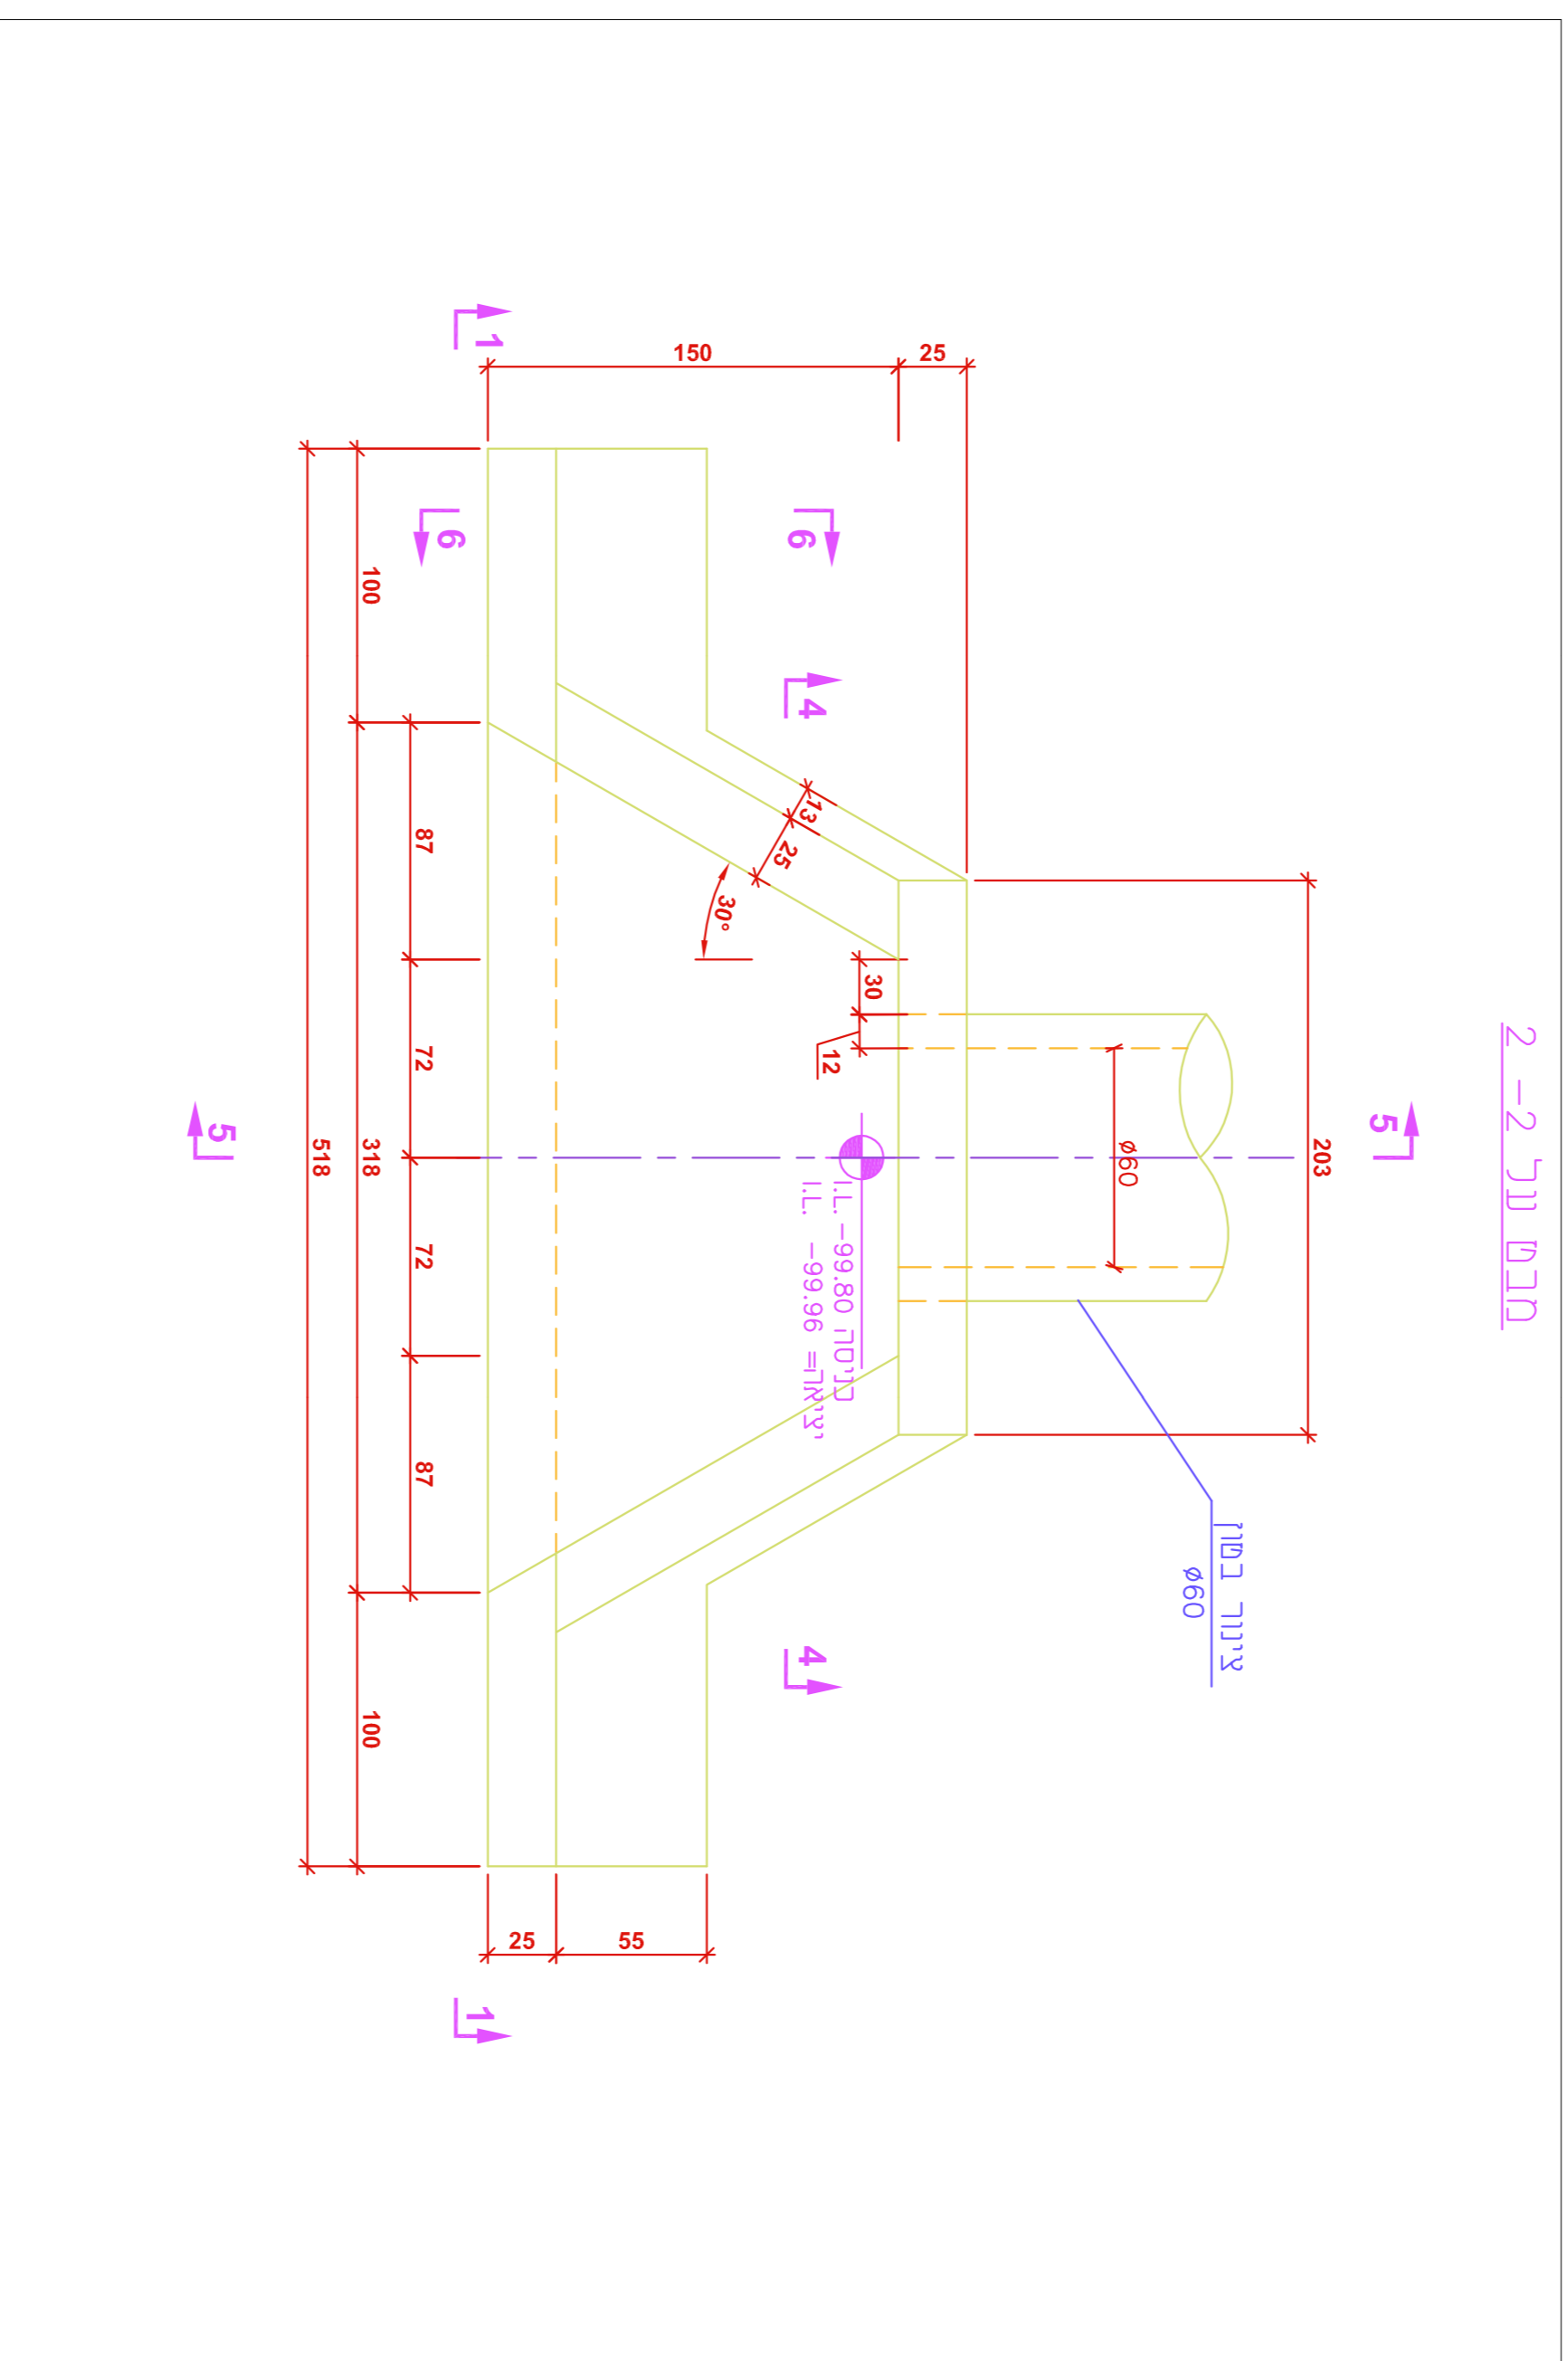

מבט 1-1

מבט 4-4

פרטים בתחתית מבט 1-1

מבט 2-2

מבט 3-3, מבט 7-7

מבט 5-5

פרטים בתחתית סוגי מדרגות

- 1 סוג רגשותו - 30.
- 2 סוג הפלדה - פלדה משובצת לפי מפרט 739 מוסת בגובה כוונת הידובקות משופר וזווית 45.
- 3 מוסת מתחילים - ההפרה חוצה רסודגון מרקטוסלס או לפי הגדרות התקן הישראלי והגדרות ברוטום.
- 4 יציקת קירות מקום המגע הברונט באותה יציקה עם הפסקת יציקה שכל יציקה חוצה פלסיקת הברונט.
- 5 פוסת הפסקת יציקה בין דיאפה לקירות יעשה נטי הספוט סודי שכל החפץ לעומק 7.5 ס"מ וסלקוט פי צמטת החיסופט יעשה ככל רוחב החפץ כולל הכיסוי ריזין.
- 6 קצוות פותח 25/25 ס"מ.
- 7 ביטום המעבר והגדרות עפר.
- 8 ביצוע בהחלט נוספות בפרטים המסוידת ופי המסוידת ונתן הביטום ותחת המסוידות עומדת החוצה ורחוקות הברזים לפי תכנית מפרטות עפר יעקב הלוקין.