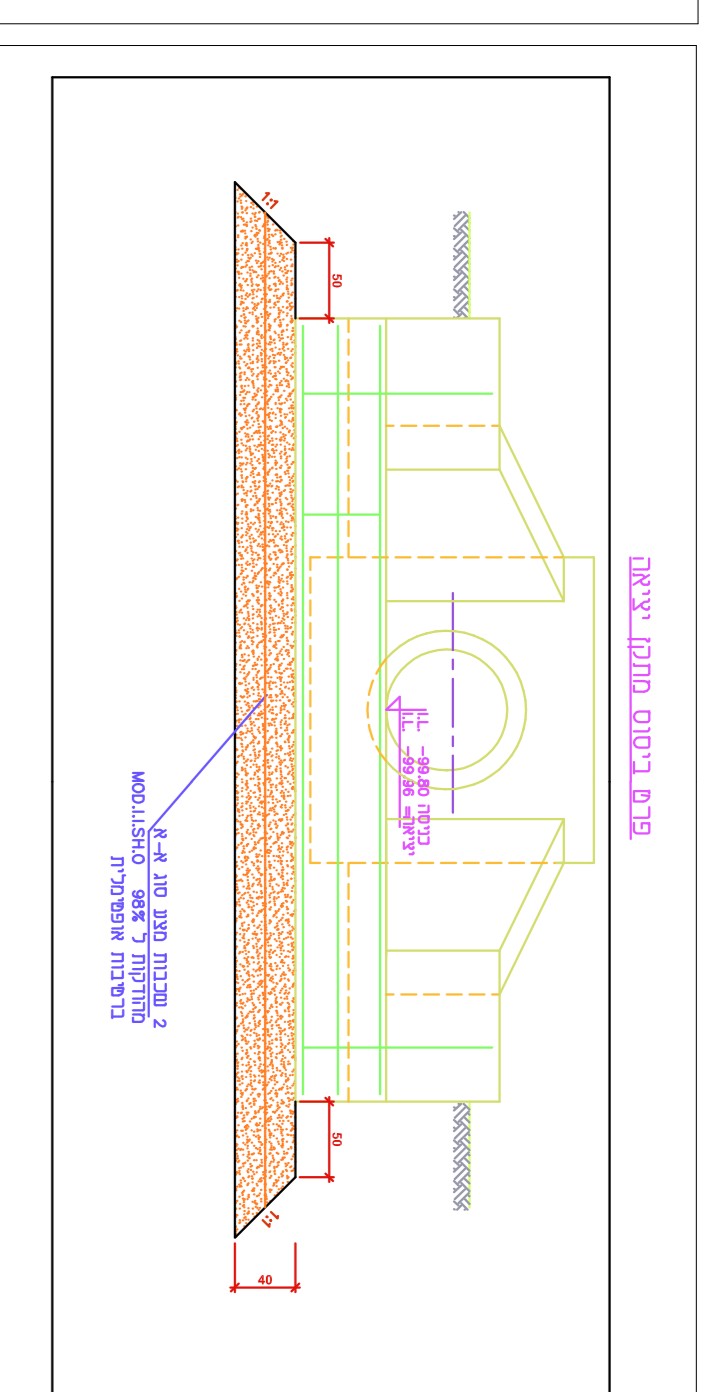

מבט 1-1

מבט 4-4

פרטים בתחתית מבט 1-1

מבט 2-2

מבט 3-3, מבט 7-7

מבט 5-5

פרטים בתחתית סוגי מדרגות

- 1 סוג רגשותו - 30.
- 2 סוג הפלדה - פלדה משובצת לפי מפרט 739 מוסת בגובה כוונת הידובקות משופר וזווית 45.
- 3 מוסת מתחילים - ההפרה חוצה רסודגון מרקטוסלס או לפי הגדרות התקן הישראלי והגדרות ברוטום.
- 4 יציקת קירות מקום המגע הברונט באותה יציקה עם הפסקת יציקה שכל יציקה חוצה פלסיקת הברונט.
- 5 פוסת הפסקת יציקה בין דיאפה לקירות יעשה נטי הספוט סודי שכל החפץ לעומק 7.5 ס"מ וסלקוט פי צמטת החיסופט יעשה ככל רוחב החפץ כולל הכיסוי ריזין.
- 6 קצוות פותח 25/25 ס"מ.
- 7 ביטום המעבר והגדרות עפר.
- 8 ביצוע בהחלט נוספות בפרטים המסוידת ופי המסוידת ונתן הביטום ותחת המסוידות עומדת החוצה ורחוקות הברזים לפי תכנית מפרטות עפר יעקב הלוקין.